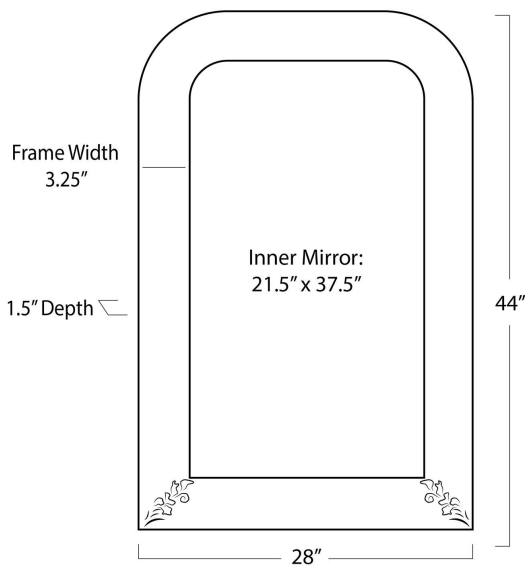

## SPECIFICATION SHEET

Sasha Arched Mirror  
21-1159

<b>HEIGHT</b>	44
<b>WIDTH</b>	28
<b>DEPTH</b>	1.5
<b>INNER MIRROR DIM</b>	21.5 x 37,5
<b>FRAME WIDTH</b>	3.25
<b>NOTES</b>	N/A
<b>FREIGHT ONLY</b>	No