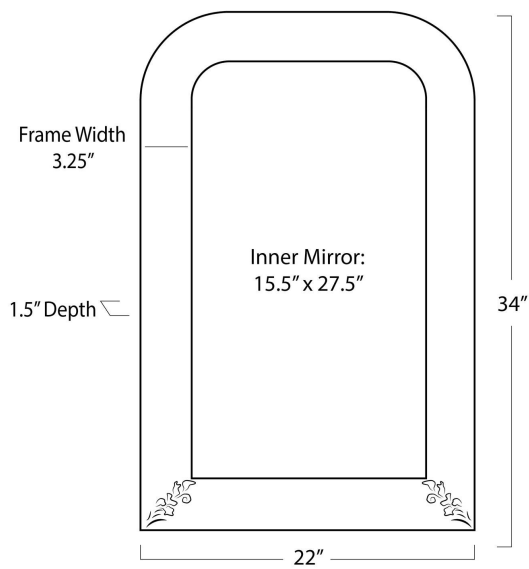

## SPECIFICATION SHEET

Sasha Powder Room Mirror  
21-1157

<b>HEIGHT</b>	34
<b>WIDTH</b>	22
<b>DEPTH</b>	1.5
<b>INNER MIRROR DIM</b>	15.5 x 27.5
<b>FRAME WIDTH</b>	3.25
<b>NOTES</b>	N/A
<b>FREIGHT ONLY</b>	No