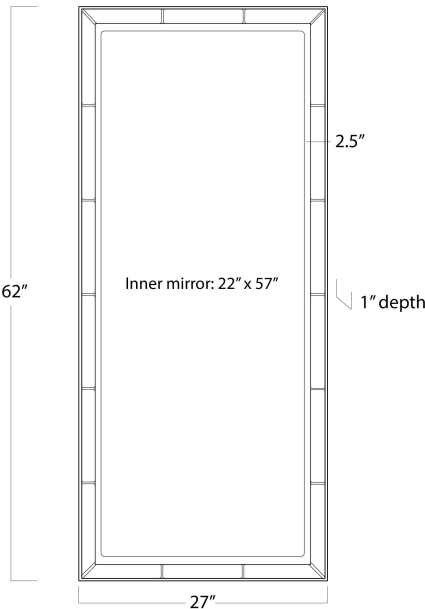

### Plaza Dressing Room Mirror 21-1138

|                         |  |
|-------------------------|--|
| <b>HEIGHT</b>           | 62   |
| <b>WIDTH</b>            | 27   |
| <b>DEPTH</b>            | 1  |
| <b>INNER MIRROR DIM</b> | 22 x 57                                    |
| <b>FRAME WIDTH</b>      | 2.5  |
| <b>NOTES</b>            | Mirror can be hung horizontal or vertical. |
| <b>FREIGHT ONLY</b>     | Yes  |