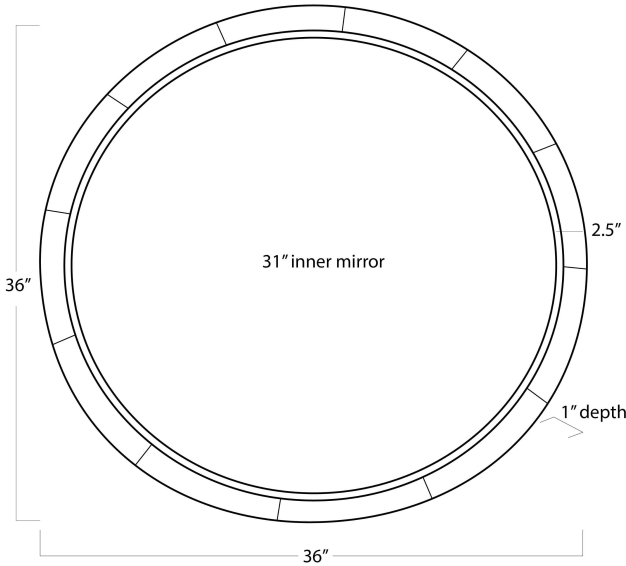

## SPECIFICATION SHEET

Plaza Mirror Round  
21-1137

<b>HEIGHT</b>	36
<b>WIDTH</b>	36
<b>DEPTH</b>	1
<b>INNER MIRROR DIM</b>	31
<b>FRAME WIDTH</b>	2.5
<b>NOTES</b>	N/A
<b>FREIGHT ONLY</b>	No