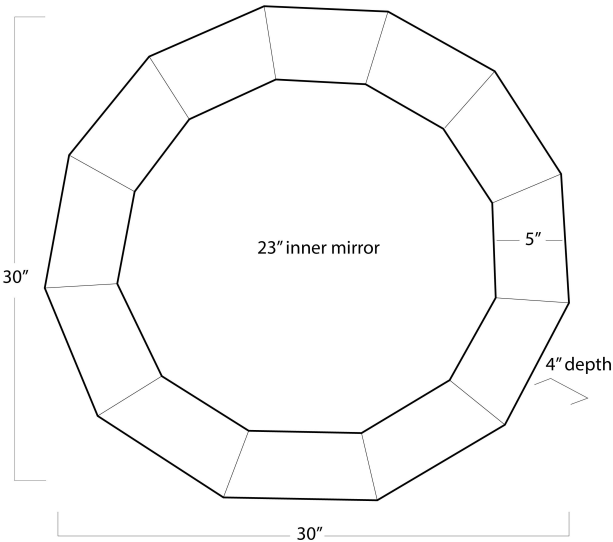

## SPECIFICATION SHEET

Ares Bone Mirror  
21-1121NAT

<b>HEIGHT</b>	30
<b>WIDTH</b>	30
<b>DEPTH</b>	4
<b>INNER MIRROR DIM</b>	23
<b>FRAME WIDTH</b>	5
<b>NOTES</b>	N/A
<b>FREIGHT ONLY</b>	No