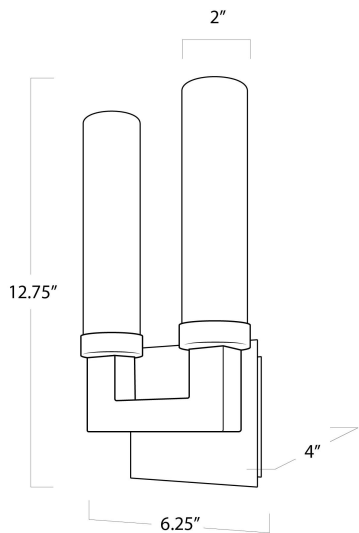

## SPECIFICATION SHEET

### Montecito Outdoor Sconce Double 17-1023

<b>HEIGHT</b>	12.75
<b>WIDTH</b>	6.25
<b>DEPTH</b>	4
<b>SHADE DIMS</b>	N/A
<b>SHADE COLOR</b>	N/A
<b>BULB QTY</b>	2
<b>BULB TYPE</b>	B Type Candelabra Base (E12)
<b>SOCKET</b>	E12 Candelabra
<b>WATTAGE</b>	40 Watt Max
<b>WIRING TYPE</b>	Hard Wire
<b>BACKPLATE</b>	5.25 x 5.25 x 1
<b>JUNCTION BOX</b>	N/A
<b>MATERIAL</b>	Iron
<b>FINISH</b>	Black
<b>NOTES</b>	UL Wet Rated
<b>FREIGHT ONLY</b>	No