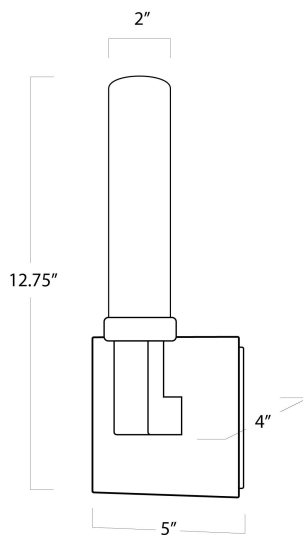

## SPECIFICATION SHEET

### Montecito Outdoor Sconce Single 17-1022

<b>HEIGHT</b>	12.75
<b>WIDTH</b>	5
<b>DEPTH</b>	4
<b>SHADE DIMS</b>	N/A
<b>SHADE COLOR</b>	N/A
<b>BULB QTY</b>	1
<b>BULB TYPE</b>	B Type Candelabra Base (E12)
<b>SOCKET</b>	E12 Candelabra
<b>WATTAGE</b>	40 Watt Max
<b>WIRING TYPE</b>	Hard Wire
<b>BACKPLATE</b>	5 x 5 x 1
<b>JUNCTION BOX</b>	N/A
<b>MATERIAL</b>	Iron
<b>FINISH</b>	Black
<b>NOTES</b>	UL Wet Rated
<b>FREIGHT ONLY</b>	No