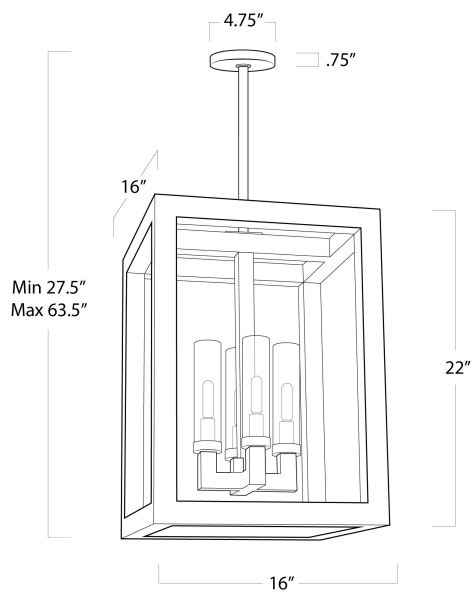

### Montecito Outdoor Lantern Large 17-1009

<b>HEIGHT</b>	27.5
<b>WIDTH</b>	16
<b>DEPTH</b>	16
<b>SHADE DIMS</b>	N/A
<b>SHADE COLOR</b>	N/A
<b>BULB QTY</b>	4
<b>BULB TYPE</b>	B Type Candelabra Base (E12)
<b>SOCKET</b>	E12 Candelabra
<b>WATTAGE</b>	40 Watt Max
<b>WIRING TYPE</b>	Hard Wire
<b>MATERIAL</b>	Iron
<b>FINISH</b>	Black
<b>NOTES</b>	UL Wet Rated
<b>FREIGHT ONLY</b>	No