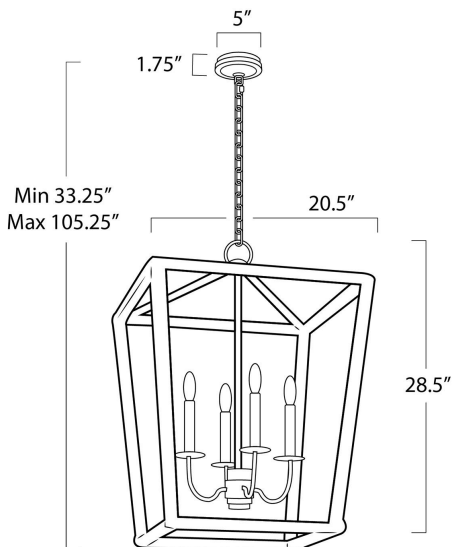

### Luella Lantern Medium 16-1450

<b>HEIGHT</b>	33.25
<b>WIDTH</b>	20.5
<b>DEPTH</b>	20.5
<b>SHADE DIMS</b>	N/A
<b>SHADE COLOR</b>	N/A
<b>BULB QTY</b>	4
<b>BULB TYPE</b>	B Type Candelabra Base (E12)
<b>SOCKET</b>	E12 Candelabra
<b>WATTAGE</b>	60 Watt Max
<b>WIRING TYPE</b>	Hard Wire
<b>MATERIAL</b>	Jute Rope
<b>FINISH</b>	Blackened Brass
<b>NOTES</b>	10 ft of cord and 6 ft of chain
<b>FREIGHT ONLY</b>	No