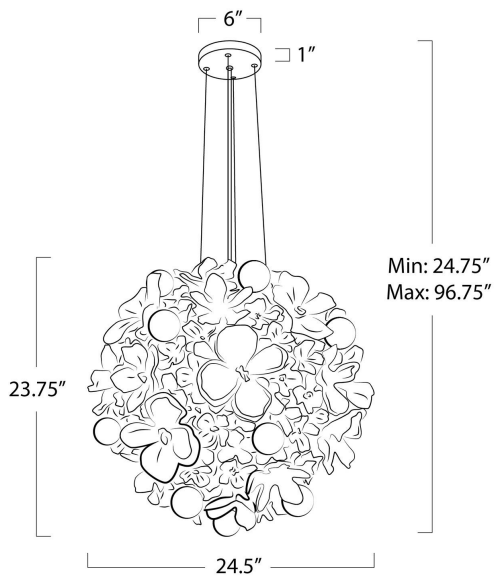

### Dogwood Chandelier 16-1410

<b>HEIGHT</b>	24.75
<b>WIDTH</b>	24.5
<b>DEPTH</b>	24.5
<b>SHADE DIMS</b>	N/A
<b>SHADE COLOR</b>	N/A
<b>BULB QTY</b>	17
<b>BULB TYPE</b>	G9 LED
<b>SOCKET</b>	G 9
<b>WATTAGE</b>	3 Watt Max
<b>WIRING TYPE</b>	Hard Wire
<b>MATERIAL</b>	Resin
<b>FINISH</b>	White
<b>NOTES</b>	10 ft of cord and 6 ft of adjustable cable
<b>FREIGHT ONLY</b>	Yes