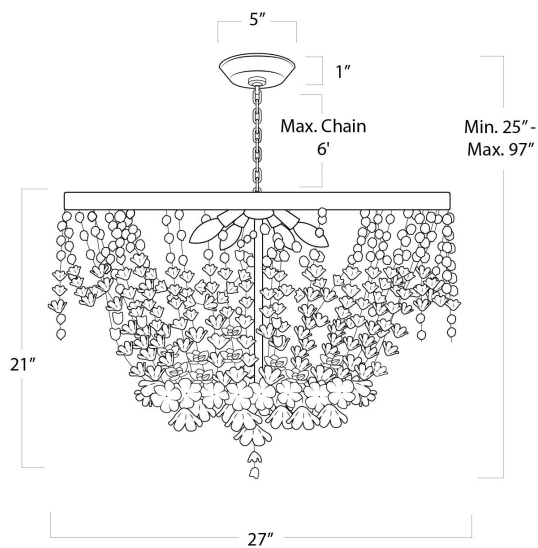

# REGINA ANDREW

DETROIT

## SPECIFICATION SHEET

### Vanessa Basin Chandelier 16-1233

<b>HEIGHT</b>	25
<b>WIDTH</b>	27
<b>DEPTH</b>	27
<b>SHADE DIMS</b>	N/A
<b>SHADE COLOR</b>	N/A
<b>BULB QTY</b>	4
<b>BULB TYPE</b>	B Type Candelabra Base (E12)
<b>SOCKET</b>	E12 Candelabra
<b>WATTAGE</b>	60 Watt Max
<b>WIRING TYPE</b>	Hard Wire
<b>MATERIAL</b>	Resin
<b>FINISH</b>	White
<b>NOTES</b>	10 ft of cord and 6 ft of chain
<b>FREIGHT ONLY</b>	No