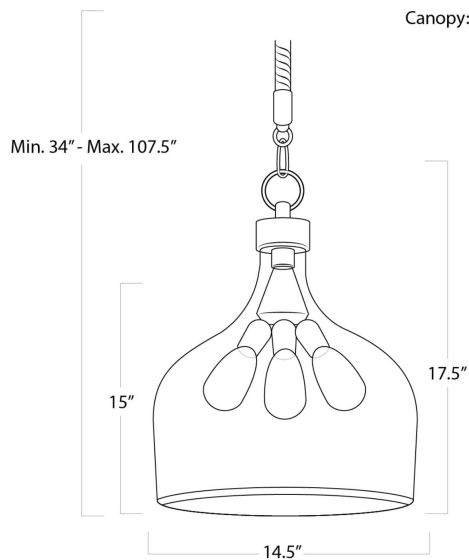

## SPECIFICATION SHEET

### Demi John Pendant Large 16-1102

<b>HEIGHT</b>	34
<b>WIDTH</b>	14.5
<b>DEPTH</b>	14.5
<b>SHADE DIMS</b>	N/A
<b>SHADE COLOR</b>	N/A
<b>BULB QTY</b>	3
<b>BULB TYPE</b>	A Type Medium Base (E26)
<b>SOCKET</b>	E26 Keyless
<b>WATTAGE</b>	60 Watt Max
<b>WIRING TYPE</b>	Hard Wire
<b>MATERIAL</b>	Glass
<b>FINISH</b>	Clear
<b>NOTES</b>	10 ft of cord and 6 ft of chain
<b>FREIGHT ONLY</b>	No