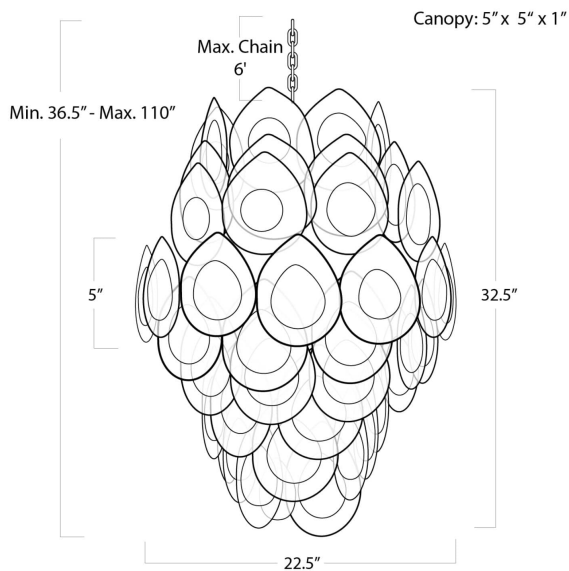

# REGINA ANDREW

DETROIT

## SPECIFICATION SHEET

Diva Chandelier (Grey)  
16-1037GRY

<b>HEIGHT</b>	36.5
<b>WIDTH</b>	22.5
<b>DEPTH</b>	22.5
<b>SHADE DIMS</b>	N/A
<b>SHADE COLOR</b>	N/A
<b>BULB QTY</b>	8
<b>BULB TYPE</b>	B Type Candelabra Base (E12)
<b>SOCKET</b>	E12 Candelabra
<b>WATTAGE</b>	40 Watt Max
<b>WIRING TYPE</b>	Hard Wire
<b>MATERIAL</b>	Glass
<b>FINISH</b>	Grey
<b>NOTES</b>	10 ft of cord and 6 ft of chain
<b>FREIGHT ONLY</b>	Yes