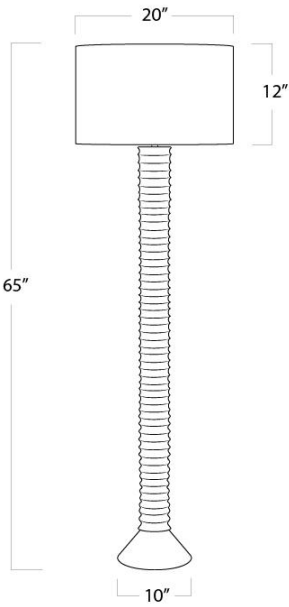

### Nabu Metal Floor Lamp (White) 14-1047WT

<b>HEIGHT</b>	65
<b>WIDTH</b>	20
<b>DEPTH</b>	20
<b>SHADE DIMS</b>	20 x 20 x 12
<b>SHADE COLOR</b>	Natural Linen
<b>BULB QTY</b>	1
<b>BULB TYPE</b>	A Type Medium Base (E26)
<b>SOCKET</b>	E26 3-Way Cast Turn Knob
<b>WATTAGE</b>	3-Way 150 Watt Max
<b>WIRING TYPE</b>	Standard
<b>MATERIAL</b>	Aluminum
<b>FINISH</b>	White
<b>NOTES</b>	8 ft of cord
<b>FREIGHT ONLY</b>	No