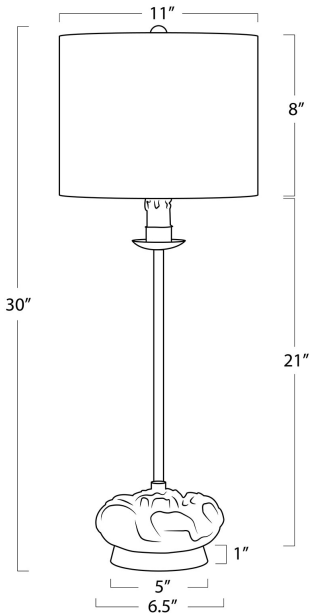

### Domonique Stem Buffet Lamp 13-1673

<b>HEIGHT</b>	30
<b>WIDTH</b>	11
<b>DEPTH</b>	11
<b>SHADE DIMS</b>	11 x 11 x 8
<b>SHADE COLOR</b>	Heavy Vanilla Linen
<b>BULB QTY</b>	1
<b>BULB TYPE</b>	A Type Medium Base (E26)
<b>SOCKET</b>	N/A
<b>WATTAGE</b>	60 Watt Max
<b>WIRING TYPE</b>	Standard
<b>MATERIAL</b>	Resin
<b>FINISH</b>	Antique Gold
<b>NOTES</b>	8 ft of cord
<b>FREIGHT ONLY</b>	No