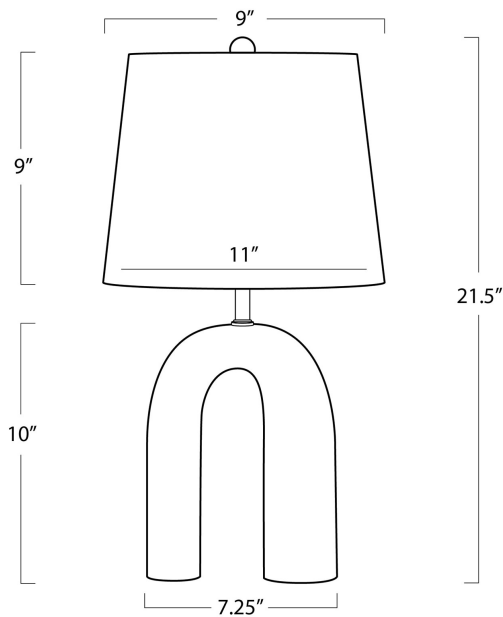

### Slinkly Marble Table Lamp 13-1629

<b>HEIGHT</b>	21.5
<b>WIDTH</b>	11
<b>DEPTH</b>	11
<b>SHADE DIMS</b>	9 x 11 x 9
<b>SHADE COLOR</b>	Natural Linen
<b>BULB QTY</b>	1
<b>BULB TYPE</b>	A Type Medium Base (E26)
<b>SOCKET</b>	E26 3-Way Cast Turn Knob
<b>WATTAGE</b>	3-Way 150 Watt Max
<b>WIRING TYPE</b>	Standard
<b>MATERIAL</b>	Marble
<b>FINISH</b>	White
<b>NOTES</b>	8 ft of cord
<b>FREIGHT ONLY</b>	No