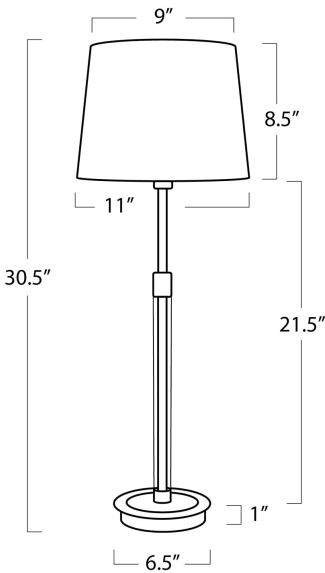

### Auburn Crystal Buffet Lamp 13-1623

<b>HEIGHT</b>	30.5
<b>WIDTH</b>	11
<b>DEPTH</b>	11
<b>SHADE DIMS</b>	9 x 11 x 8.5
<b>SHADE COLOR</b>	Natural Linen
<b>BULB QTY</b>	1
<b>BULB TYPE</b>	A Type Medium Base (E26)
<b>SOCKET</b>	E26 Keyless Dimmer Switch
<b>WATTAGE</b>	100 Watt Max
<b>WIRING TYPE</b>	Standard
<b>MATERIAL</b>	Crystal
<b>FINISH</b>	Gold Leaf
<b>NOTES</b>	8 ft of cord
<b>FREIGHT ONLY</b>	No