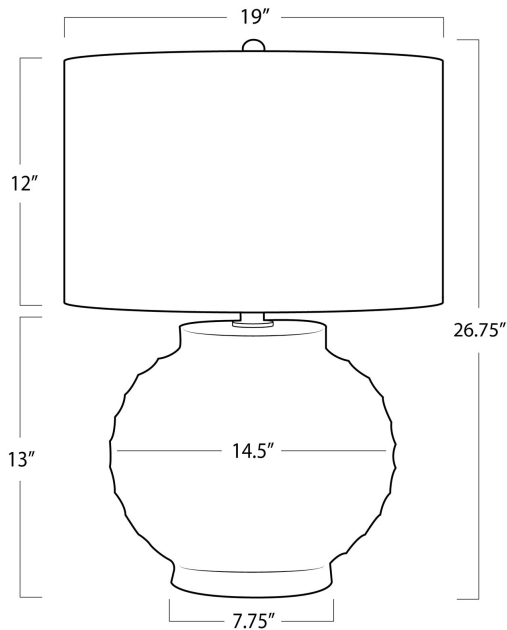

### Adobe Ceramic Table Lamp 13-1599

<b>HEIGHT</b>	26.75
<b>WIDTH</b>	19
<b>DEPTH</b>	19
<b>SHADE DIMS</b>	19 x 19 x 12
<b>SHADE COLOR</b>	Natural Linen
<b>BULB QTY</b>	1
<b>BULB TYPE</b>	A Type Medium Base (E26)
<b>SOCKET</b>	E26 3-Way Cast Turn Knob
<b>WATTAGE</b>	3-Way 150 Watt Max
<b>WIRING TYPE</b>	Standard
<b>MATERIAL</b>	Ceramic
<b>FINISH</b>	Brown
<b>NOTES</b>	8 ft of cord
<b>FREIGHT ONLY</b>	No