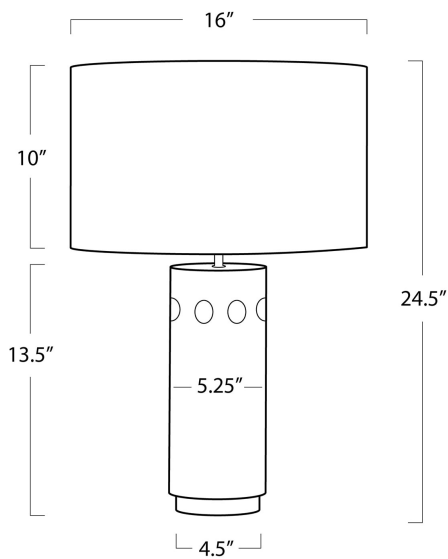

### Odin Marble Table Lamp (White) 13-1596

<b>HEIGHT</b>	24.5
<b>WIDTH</b>	16
<b>DEPTH</b>	16
<b>SHADE DIMS</b>	16 x 16 x 10
<b>SHADE COLOR</b>	Natural Linen
<b>BULB QTY</b>	1
<b>BULB TYPE</b>	A Type Medium Base (E26)
<b>SOCKET</b>	E26 3-Way Cast Turn Knob
<b>WATTAGE</b>	3-Way 150 Watt Max
<b>WIRING TYPE</b>	Standard
<b>MATERIAL</b>	Marble
<b>FINISH</b>	White
<b>NOTES</b>	8 ft of cord
<b>FREIGHT ONLY</b>	No