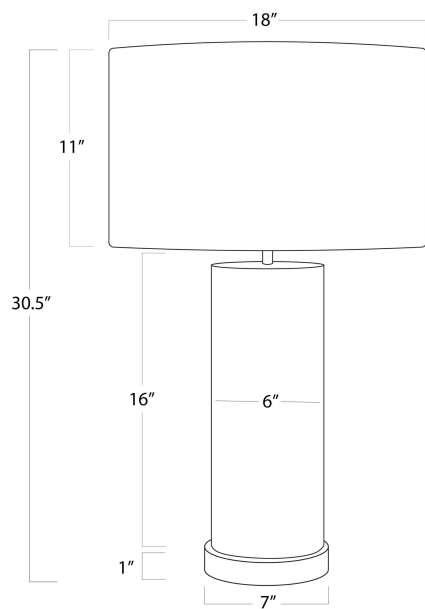

### Andres Column Table Lamp (Grey) 13-1565GRY

<b>HEIGHT</b>	30.5
<b>WIDTH</b>	18
<b>DEPTH</b>	18
<b>SHADE DIMS</b>	18 x 18 x 11
<b>SHADE COLOR</b>	Natural Linen
<b>BULB QTY</b>	1
<b>BULB TYPE</b>	A Type Medium Base (E26)
<b>SOCKET</b>	E26 3-Way Cast Turn Knob
<b>WATTAGE</b>	3-Way 150 Watt Max
<b>WIRING TYPE</b>	Standard
<b>MATERIAL</b>	Hair on Hide
<b>FINISH</b>	Grey
<b>NOTES</b>	8 ft of cord
<b>FREIGHT ONLY</b>	No