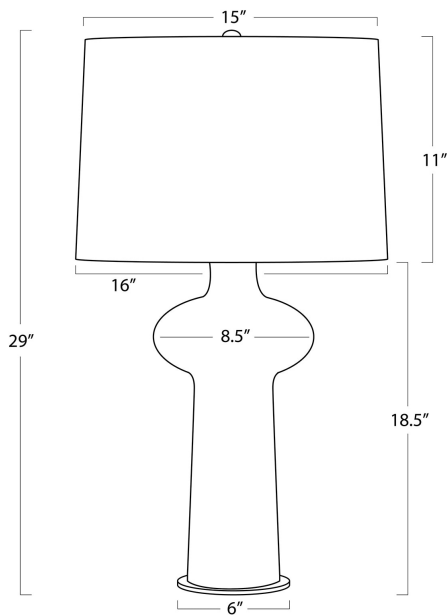

### Sabina Ceramic Table Lamp 13-1561

<b>HEIGHT</b>	29
<b>WIDTH</b>	16
<b>DEPTH</b>	16
<b>SHADE DIMS</b>	15 x 16 x 11
<b>SHADE COLOR</b>	Natural Linen
<b>BULB QTY</b>	1
<b>BULB TYPE</b>	A Type Medium Base (E26)
<b>SOCKET</b>	E26 3-Way Cast Turn Knob
<b>WATTAGE</b>	3-Way 150 Watt Max
<b>WIRING TYPE</b>	Standard
<b>MATERIAL</b>	Ceramic
<b>FINISH</b>	Ivory
<b>NOTES</b>	8 ft of cord
<b>FREIGHT ONLY</b>	No