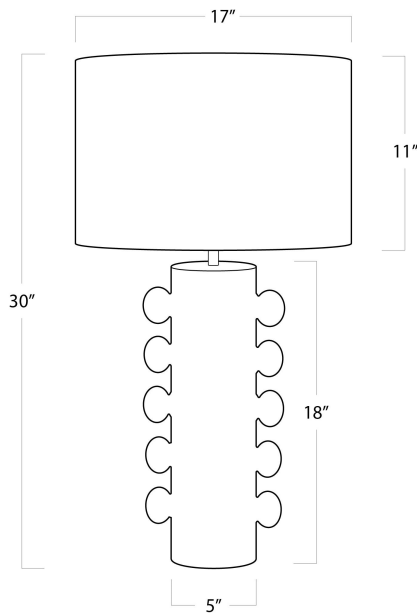

### Sanya Metal Table Lamp (Black) 13-1534BLK

<b>HEIGHT</b>	30
<b>WIDTH</b>	17
<b>DEPTH</b>	17
<b>SHADE DIMS</b>	17 x 17 x 11
<b>SHADE COLOR</b>	Natural Linen
<b>BULB QTY</b>	1
<b>BULB TYPE</b>	A Type Medium Base (E26)
<b>SOCKET</b>	E26 3-Way Cast Turn Knob
<b>WATTAGE</b>	3-Way 150 Watt Max
<b>WIRING TYPE</b>	Standard
<b>MATERIAL</b>	Aluminum
<b>FINISH</b>	Black
<b>NOTES</b>	8 ft of cord
<b>FREIGHT ONLY</b>	No