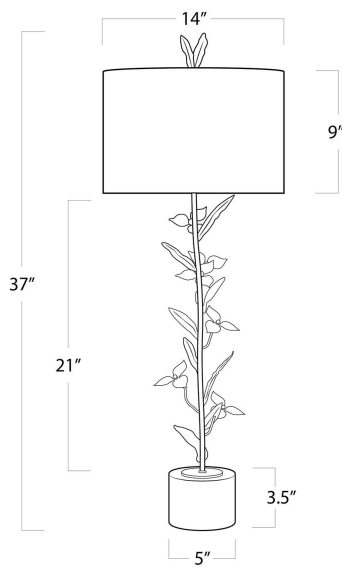

## SPECIFICATION SHEET

Trillium Buffet Lamp  
13-1472

<b>HEIGHT</b>	37
<b>WIDTH</b>	14
<b>DEPTH</b>	14
<b>SHADE DIMS</b>	14 x 14 x 9
<b>SHADE COLOR</b>	Natural Linen
<b>BULB QTY</b>	1
<b>BULB TYPE</b>	A Type Medium Base (E26)
<b>SOCKET</b>	E26 Keyless. Switch on Cord
<b>WATTAGE</b>	100 Watt Max
<b>WIRING TYPE</b>	Standard
<b>MATERIAL</b>	Steel
<b>FINISH</b>	Antique Gold Leaf
<b>NOTES</b>	8 ft of cord
<b>FREIGHT ONLY</b>	No