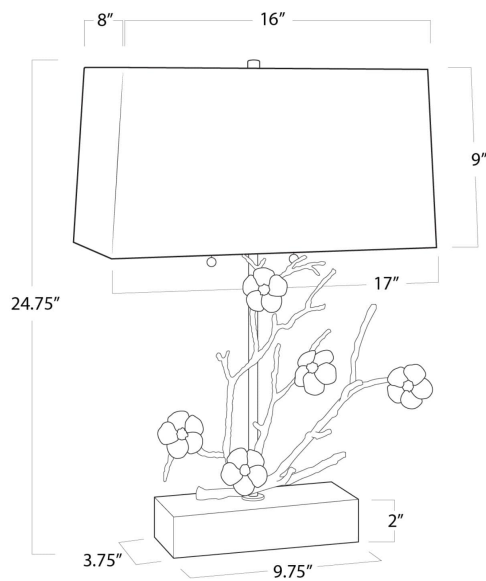

### Cherise Horizontal Table Lamp (Gold) 13-1330GLD

<b>HEIGHT</b>	24.75
<b>WIDTH</b>	17
<b>DEPTH</b>	8
<b>SHADE DIMS</b>	16x8, 17x8, 9
<b>SHADE COLOR</b>	Natural Linen
<b>BULB QTY</b>	2
<b>BULB TYPE</b>	A Type Medium Base (E26)
<b>SOCKET</b>	E26 On/Off Pull Chain
<b>WATTAGE</b>	100 Watt Max
<b>WIRING TYPE</b>	Standard
<b>MATERIAL</b>	Brass
<b>FINISH</b>	Gold
<b>NOTES</b>	8 ft of cord
<b>FREIGHT ONLY</b>	No