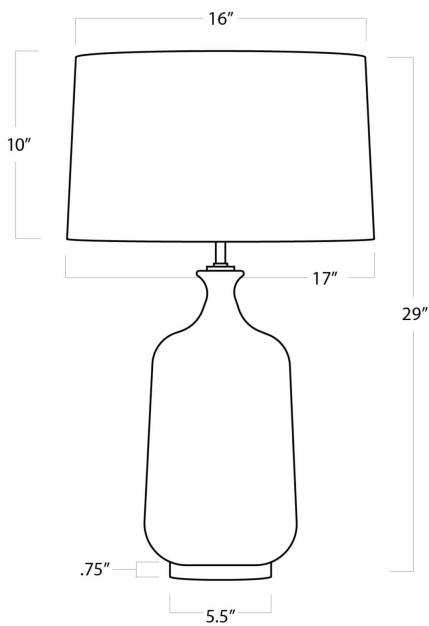

### Glaze Ceramic Table Lamp 13-1267

<b>HEIGHT</b>	29
<b>WIDTH</b>	17
<b>DEPTH</b>	17
<b>SHADE DIMS</b>	16 x 17 x 10
<b>SHADE COLOR</b>	Natural Linen
<b>BULB QTY</b>	1
<b>BULB TYPE</b>	A Type Medium Base (E26)
<b>SOCKET</b>	E26 3-Way Cast Turn Knob
<b>WATTAGE</b>	3-Way 150 Watt Max
<b>WIRING TYPE</b>	Standard
<b>MATERIAL</b>	Ceramic
<b>FINISH</b>	White
<b>NOTES</b>	8 ft of cord
<b>FREIGHT ONLY</b>	No