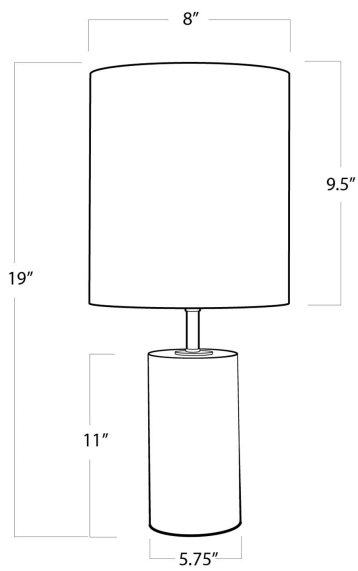

### Jade and Brass Mini Cylinder Lamp 13-1138

<b>HEIGHT</b>	19
<b>WIDTH</b>	8
<b>DEPTH</b>	8
<b>SHADE DIMS</b>	8 x 8 x 9.5
<b>SHADE COLOR</b>	Natural Linen
<b>BULB QTY</b>	1
<b>BULB TYPE</b>	B Type Candelabra Base (E12)
<b>SOCKET</b>	E12 Candelabra w Line Switch
<b>WATTAGE</b>	60 Watt Max
<b>WIRING TYPE</b>	Standard
<b>MATERIAL</b>	Jade
<b>FINISH</b>	Natural Stone
<b>NOTES</b>	8 ft of cord
<b>FREIGHT ONLY</b>	No