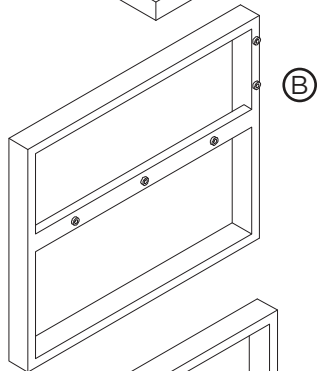

9611 Baltic

Chaises D'extérieur

Liste des Pièces

(A)	Base de Siège	96110101	1
(B)	Cadre de Gauche	96110102	1
(C)	Cadre de Droite	96110103	1
(D)	Cadre de Dossier	96110104	1
(E)	Coussin de siège	96110105	1
(F)	Coussin de Dossier	96110106	1

Quincaillerie - 96110107

(G)	Quincaillerie		x6
(H)	Quincaillerie		x4
(I)	Quincaillerie		x10
(J)	Quincaillerie		x1

M6*35

M6*75

⚠️ ADVERTENCIA ⚠️

- Outdoor Living por el Real Flame® Muebles debe mantenerse un mínimo de 48" de distancia de cualquier chimenea Real Flame®, y 72" de distancia de todas las demás fuentes de llama.