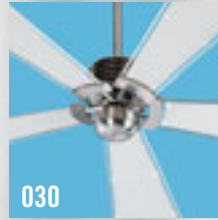

024

Bronx

026

Daystar

028

Dragonfly 60"

030

Dragonfly 72"