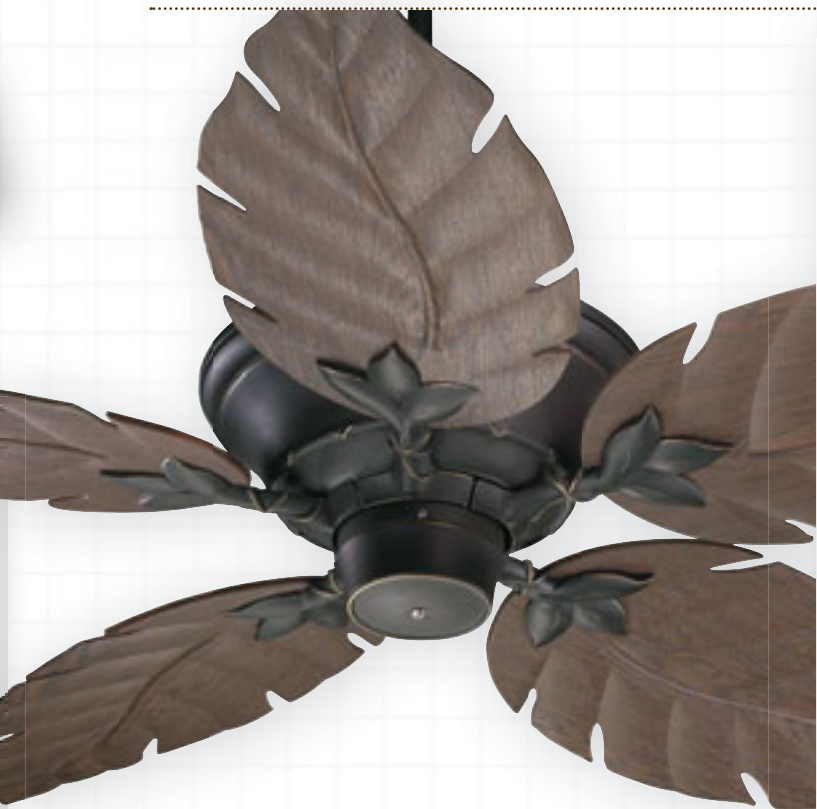

[135525-8]
Studio White
Studio White ABS Blades

REMOTE CONTROL OPTIONS

7-3000
Optional

7-1401-0
Optional

7-1305-0
Optional

[135525-65]
Satin Nickel
Maple ABS Blades

[135525-44]
Toasted Sienna
Rosewood ABS Blades