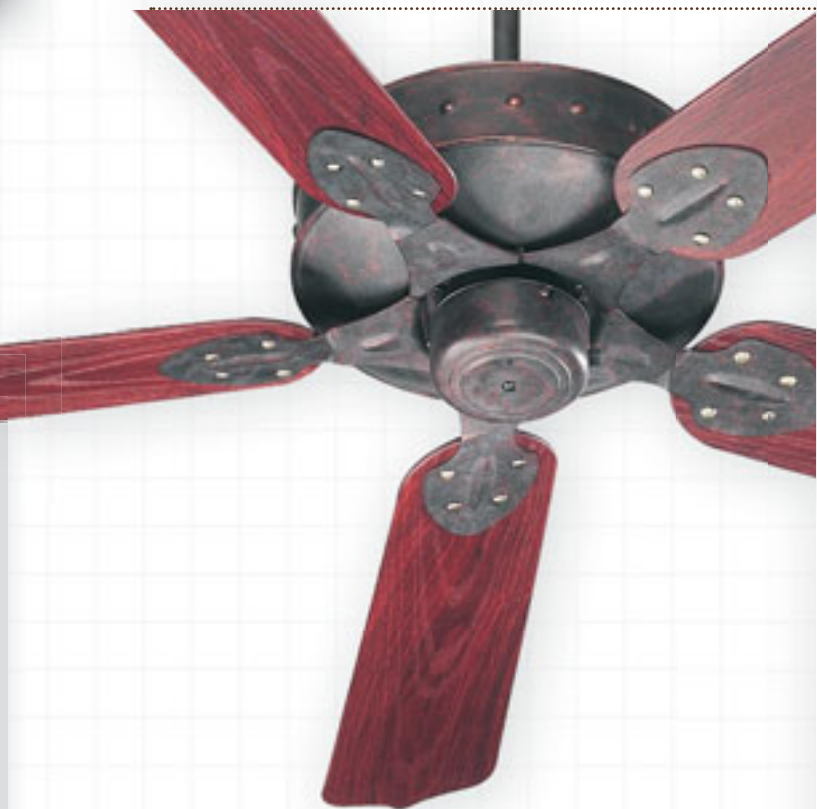

[137525-95]
Old World
Walnut ABS Blades

REMOTE CONTROL OPTIONS

7-3000
Optional

7-1401-0
Optional

7-1305-0
Optional

[5251515314]
Optional Black ABS blades shown on
137525-9 Ceiling Fan

[137525-9]
Galvanized
Medium Oak ABS Blades