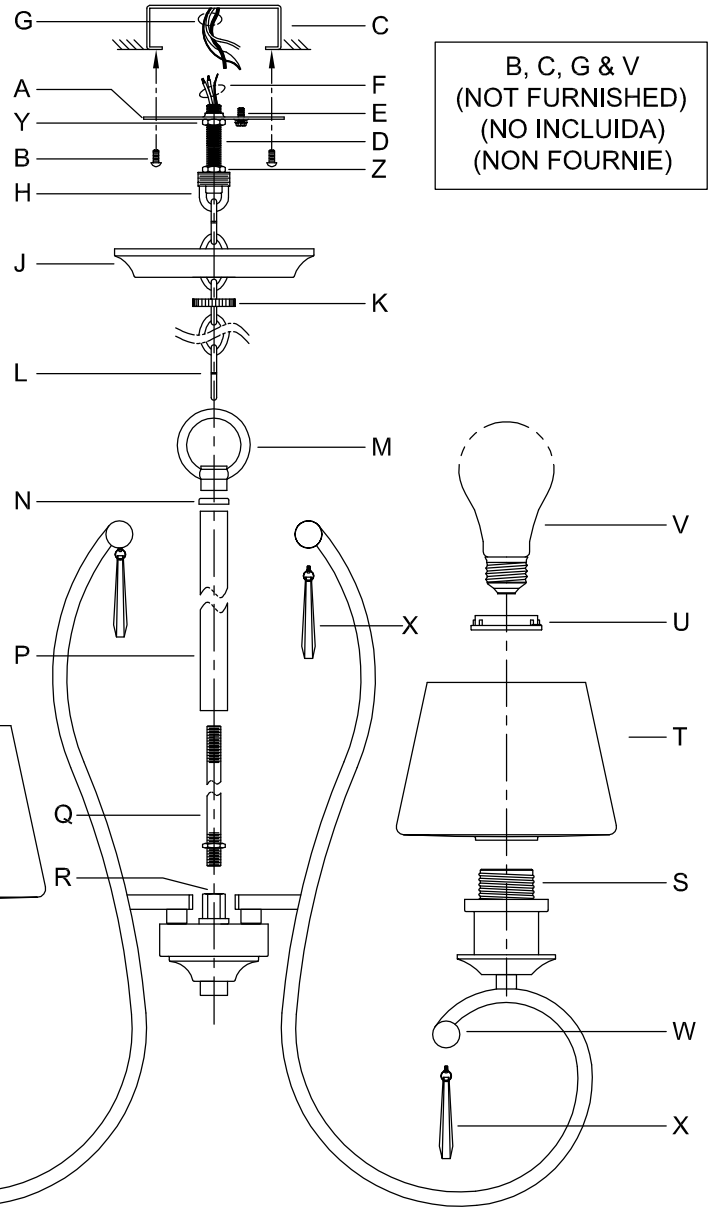

Assembly & Installation Instructions

CAUTION: Read instructions carefully and turn electricity off at main circuit breaker panel before beginning installation.

4523 , 4527 , 4524 , 4528 , 4525 , 4529

WARNING - If any Special Control Devices are used with this Fixture, Follow the Instructions Carefully to assure full compliance with N.E.C. requirements. If there are any questions, contact a Qualified Electrical Contractor.

ASSEMBLY STEPS:

PASOS PARA ENSAMBLAR:

MODE D'ASSEMBLAGE:

1. D,E → A
2. B,A → C
3. Y,Z,H → D (TO LOCK) (APRETAR)
4. Z → H (À VERROUILLER)
5. F → Q,P,N,M
6. Q → R
7. P,N,M → Q
8. L → M
9. K,J → L
10. L → H
11. F → L,K,J,H,D
12. F → G
13. J,K → H
14. T,U → S
15. V → S
16. X → W

ADJUST HEIGHT WITH "D"
Z → A TO LOCK

AJUSTA LA ALTURA CON "D"
Z → A APRETAR

RÉGLEZ LA HAUTEUR AVEC "D"
Z → A À VERROUILLER

Instrucciones de ensamblaje e instalación

Precaución: Lea cuidadosamente las instrucciones y desconecte la electricidad del cortacircuitos principal antes de iniciar la instalación.