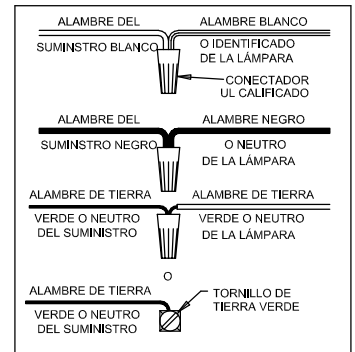

Instrucciones de ensamblaje e instalación

Precaución: Lea cuidadosamente las instrucciones y desconecte la electricidad del cortacircuitos principal antes de iniciar la instalación.

*****
ADVERTENCIA - Si usa algún dispositivo especial de control con este aparato de luz, siga las instrucciones cuidadosamente para asegurar la completa conformidad con los requisitos N.E.C. Si existe alguna duda, contacte un electricista calificado.

PRECAUCION - El vidrio es frágil; tenga cuidado al manipular el (los) elemento(s) de vidrio y/o la(s) bombilla(s).

ADVERTENCIA - Este producto contiene sustancias químicas que según el Estado de California causa cáncer, defectos de nacimiento y (o) daño al sistema reproductor. Lavarse bien las manos después de instalar, manipular, limpiar o tocar de manera alguna este producto.

*****