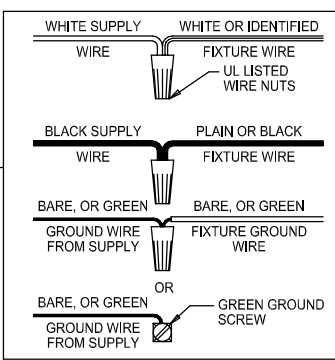

ASSEMBLY STEPS:

PASOS PARA ENSAMBLAR:

MODE D'ASSEMBLAGE:

1. D,E → A
2. B,A → C
3. Y,Z,H → D (TO LOCK) (APRETAR)
4. Z → H (À VERROUILLER)
5. F → Q,P,N,M
6. Q → R
7. P,N,M → Q
8. L → M
9. K,J → L
10. L → H
11. F → L,K,J,H,D
12. F → G
13. J,K → H
14. T,U → S
15. V → S
16. X → W

ADJUST HEIGHT WITH "D"
Z → A TO LOCK

AJUSTA LA ALTURA CON "D"
Z → A APRETAR

RÉGLEZ LA HAUTEUR AVEC "D"
Z → A À VERROUILLER

Instrucciones de ensamblaje e instalación

Precaución: Lea cuidadosamente las instrucciones y desconecte la electricidad del cortacircuitos principal antes de iniciar la instalación.