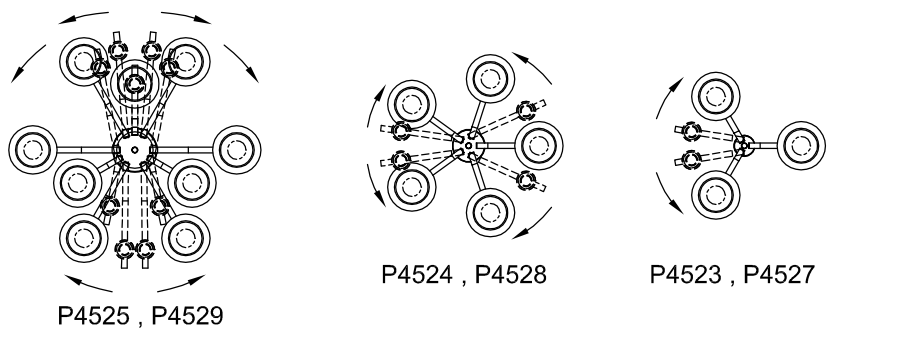

ADJUST HEIGHT WITH "D"
Z → A TO LOCK

AJUSTA LA ALTURA CON "D"
Z → A APRETAR

RÉGLEZ LA HAUTEUR AVEC "D"
Z → A À VERROUILLER

Instrucciones de ensamblaje e instalación

Precaución: Lea cuidadosamente las instrucciones y desconecte la electricidad del cortacircuitos principal antes de iniciar la instalación.