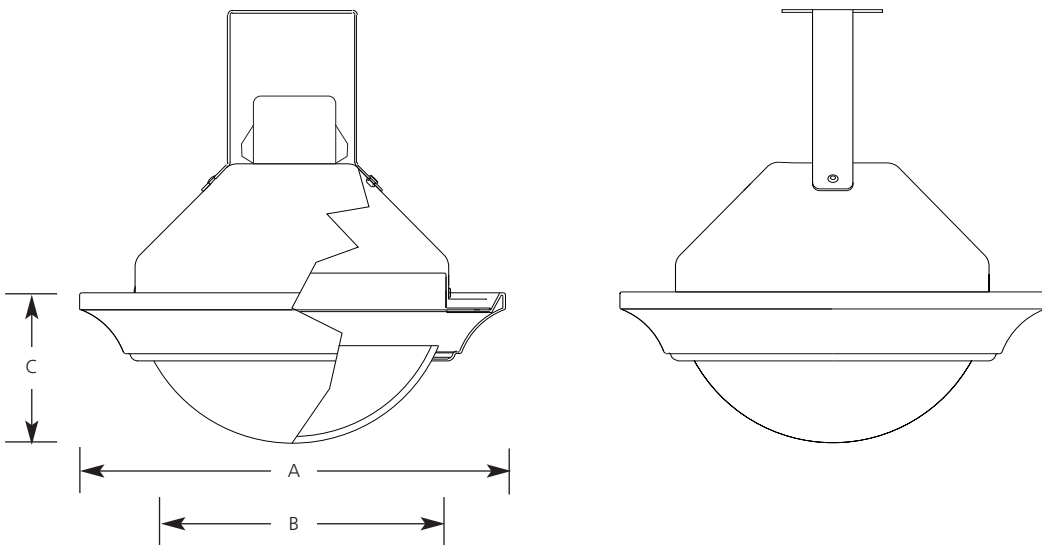

Type \_\_\_\_\_

	-10	-13	-15	-30	-33	-74
P8012	<input type="checkbox"/>	<input type="checkbox"/>	<input type="checkbox"/>	<input type="checkbox"/>	<input type="checkbox"/>	<input type="checkbox"/>

Catalog No.	Finish						Dimensions (Inches)		
	Polished Brass	Brushed Steel	Chrome	Textured White	Cobble-stone	Venetian Bronze	A	B	C
P8012	-10	-13	-15	-30	-33	-74	8	5-3/16	2-13/16