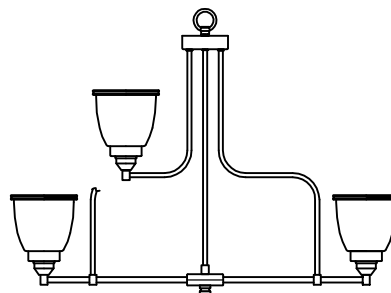

CAUTION - All glass is fragile, use care when handling Glass component(s) and or Lamp(s).

CANOPY MOUNTING & WIRE CONNECTION ASSEMBLY STEPS:

ADJUST HEIGHT WITH "D"
N → A (TO LOCK)
RÉGLEZ LA HAUTEUR AVEC "D"
N → A (À VERROUILLER)
AJUSTA LA ALTURA CON "D"
N → A (APRETAR)

FIXTURE ASSEMBLY STEPS:

1. M → Q
2. U, T → R
3. V → R
4. S → T
5. W, X → Y
6. BB, AA → Z

P400136

P400137

Instructions d'Assemblage et Installation

MISE EN GARDE: Lire les instructions avec soin et couper le courant au disjoncteur central avant de commencer l'installation.