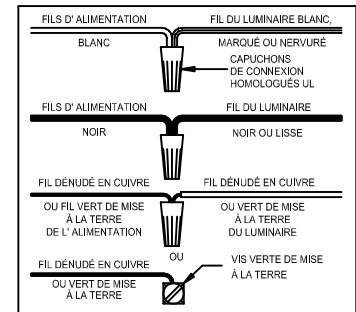

Instructions d'Assemblage et Installation

MISE EN GARDE: Lire les instructions avec soin et couper le courant au disjoncteur central avant de commencer l'installation.

*****
AVERTISSEMENT - S'il y a d'autres mécanismes régulateurs qui s'emploient avec ce dispositif, suivre soigneusement les instructions pour satisfaire aux exigences NEC. Si vous avez des questions, consulter un électricien qualifié.

AVERTISSEMENT - Ce produit contient des composants chimiques qui selon L'état de Californie provoquent un cancer, des infirmités de naissance et (ou) du mal au système reproductif. Il faut laver les mains soigneusement après avoir installé, manipulé, nettoyé, ou autrement touché ce produit.

MISE EN GARDE - Le verre est toujours fragile; maniez le(s) composant(s) et/ou l' (les) ampoule(s) avec prudence.