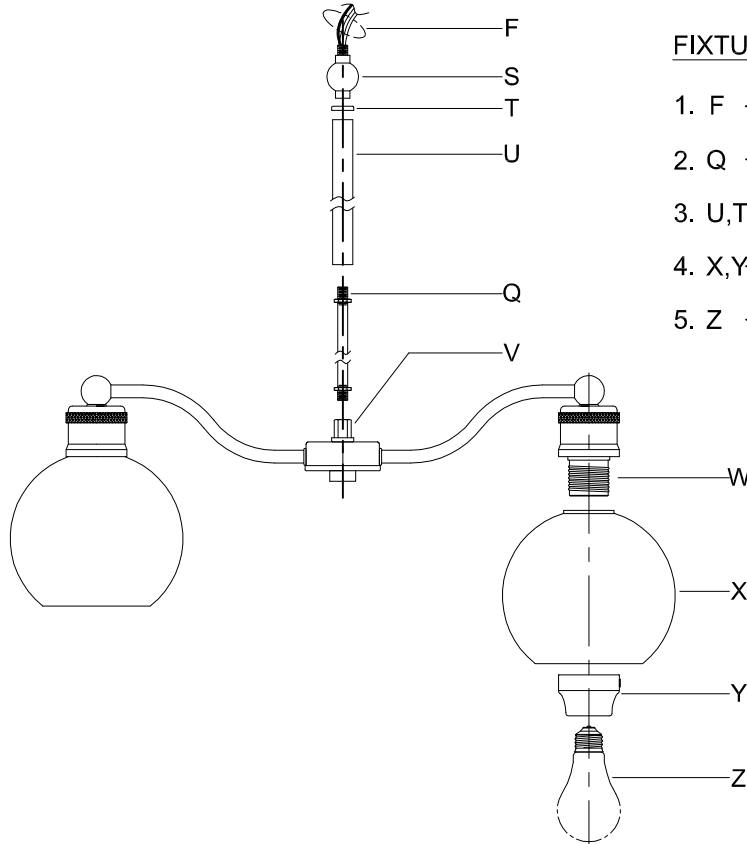

CANOPY MOUNTING & WIRE CONNECTION ASSEMBLY STEPS:

Attach (N), (P) to achieve overall desired length.
 Joignez (N), (P) pour obtenir la longueur voulue.
 Una (N), (P) para lograr la longitud deseada.

1. D,E → A
2. R → D
3. B,A → C
4. F → N,P,M
5. N → S
6. M → N
7. L → M,K
8. F → L,K,H
9. F → G
10. H,J → D

FIXTURE ASSEMBLY STEPS:

1. F → Q,U,T,S
2. Q → V
3. U,T,S → Q
4. X,Y → W
5. Z → W

**B, C, G & Z
 (NOT FURNISHED)
 (NON FOURNIE)
 (NO INCLUIDA)**

Instructions d'Assemblage et Installation

MISE EN GARDE: Lire les instructions avec soin et couper le courant au disjoncteur central avant de commencer l'installation.