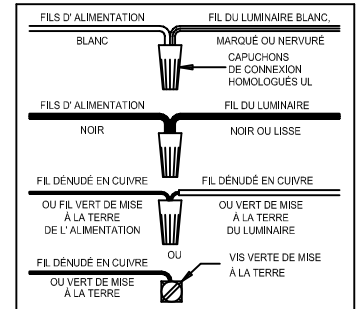

Instructions d'Assemblage et Installation

MISE EN GARDE: Lire les instructions avec soin et couper le courant au disjoncteur central avant de commencer l'installation.

*****

AVERTISSEMENT - S'il y a d'autres mécanismes régulateurs qui s'emploient avec ce dispositif, suivre soigneusement les instructions pour satisfaire aux exigences NEC. Si vous avez des questions, consulter un électricien qualifié.

AVERTISSEMENT - Ce produit contient des composants chimiques qui selon L'état de Californie provoquent un cancer, des infirmités de naissance et (ou) du mal au système reproductif. Il faut laver les mains soigneusement après avoir installé, manipulé, nettoyé, ou autrement touché ce produit.

MISE EN GARDE - Le verre est toujours fragile; maniez le(s) composant(s) et/ou l' (les) ampoule(s) avec prudence.

*****