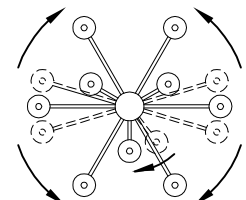

CANOPY MOUNTING & WIRE CONNECTION ASSEMBLY STEPS:

1. D,E → A
2. B,A → C
3. N,P,H → D
4. P → H (TO LOCK) (À VERROUILLER) (APRETAR)
5. F → M
6. M → Q
7. L → M
8. J,K → L
9. L → H
10. F → L,K,J,H,D
11. F → G
12. J,K → H

B, C, G & R
(NOT FURNISHED)
(NON FOURNIE)
(NO INCLUIDA)

FIXTURE ASSEMBLY STEPS:

1. S → T
2. R → T

Instructions d'Assemblage et Installation

MISE EN GARDE: Lire les instructions avec soin et couper le courant au disjoncteur central avant de commencer l'installation.