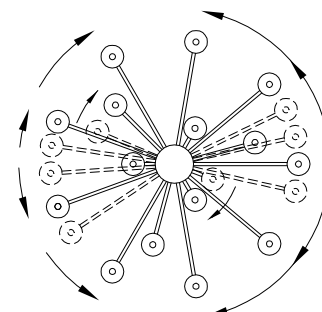

CANOPY MOUNTING & WIRE CONNECTION ASSEMBLY STEPS:

1. D,E → A
2. B,A → C
3. N,P,H → D
4. P → H (TO LOCK) (À VERROUILLER) (APRETAR)
5. F → M
6. M → Q
7. L → M
8. J,K → L
9. L → H
10. F → L,K,J,H,D
11. F → G
12. J,K → H

B, C, G & R
(NOT FURNISHED)
(NON FOURNIE)
(NO INCLUIDA)

FIXTURE ASSEMBLY STEPS:

1. S → T
2. R → T

Instructions d'Assemblage et Installation

MISE EN GARDE: Lire les instructions avec soin et couper le courant au disjoncteur central avant de commencer l'installation.