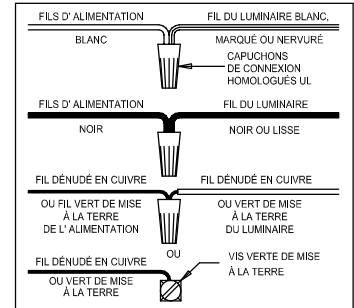

Instructions d'Assemblage et Installation

MISE EN GARDE: Lire les instructions avec soin et couper le courant au disjoncteur central avant de commencer l'installation.

*****
AVERTISSEMENT - S'il y a d'autres mécanismes régulateurs qui s'emploient avec ce dispositif, suivre soigneusement les instructions pour satisfaire aux exigences NEC. Si vous avez des questions, consulter un électricien qualifié.

AVERTISSEMENT - Ce produit contient des composants chimiques qui selon L'état de Californie provoquent un cancer, des infirmités de naissance et (ou) du mal au système reproductif. Il faut laver les mains soigneusement après avoir installé, manipulé, nettoyé, ou autrement touché ce produit.

MISE EN GARDE - Le verre est toujours fragile; maniez le(s) composant(s) et/ou l' (les) ampoule(s) avec prudence.