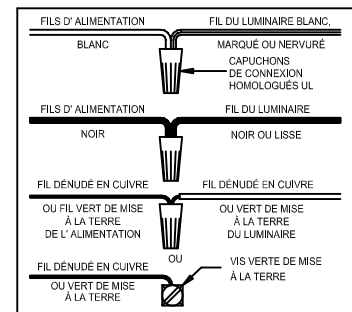

Instructions d'Assemblage et Installation

MISE EN GARDE: Lire les instructions avec soin et couper le courant au disjoncteur central avant de commencer l'installation.

*****

AVERTISSEMENT - S'il y a d'autres mécanismes régulateurs qui s'emploient avec ce dispositif, suivre soigneusement les instructions pour satisfaire aux exigences NEC. Si vous avez des questions, consulter un électricien qualifié.

AVERTISSEMENT - Ce produit contient des composants chimiques qui selon L'état de Californie provoquent un cancer, des infirmités de naissance et (ou) du mal au système reproductif. Il faut laver les mains soigneusement après avoir installé, manipulé, nettoyé, ou autrement touché ce produit.

MISE EN GARDE - Le verre est toujours fragile; maniez le(s) composant(s) et/ou l' (les) ampoule(s) avec prudence.

*****