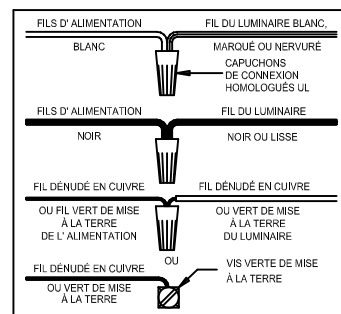

Instructions d'Assemblage et Installation

MISE EN GARDE: Lire les instructions avec soin et couper le courant au disjoncteur central avant de commencer l'installation.

*****
AVERTISSEMENT - S'il y a d'autres mécanismes régulateurs qui s'emploient avec ce dispositif, suivre soigneusement les instructions pour satisfaire aux exigences NEC. Si vous avez des questions, consulter un électricien qualifié.

AVERTISSEMENT - Ce produit contient des composants chimiques qui selon L'état de Californie provoquent un cancer, des infirmités de naissance et (ou) du mal au système reproductif. Il faut laver les mains soigneusement après avoir installé, manipulé, nettoyé, ou autrement touché ce produit.

MISE EN GARDE - Le verre est toujours fragile; maniez le(s) composant(s) et/ou l' (les) ampoule(s) avec prudence.