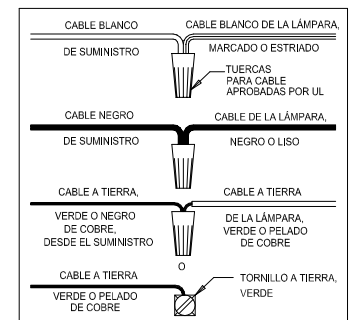

CAUTION - All glass is fragile, use care when handling Glass component(s) and or Lamp(s).

CANOPY MOUNTING & WIRE CONNECTION ASSEMBLY STEPS:

1. D,E → A
2. K → D
3. B,A → C
4. F → G
5. H,J → D

FIXTURE ASSEMBLY STEPS:

1. M,N → L
2. P → L

B, C, G & P
(NOT FURNISHED)
(NO INCLUIDA)
(NON FOURNIE)

Instrucciones de ensamblaje e instalación

Precaución: Lea cuidadosamente las instrucciones y desconecte la electricidad del cortacircuitos principal antes de iniciar la instalación.

PRECAUCION - El vidrio es frágil; tenga cuidado al manipular el (los) elemento(s) de vidrio y/o la(s) bombilla(s).

Instructions d'Assemblage et Installation

Mise en garde: Lire les instructions avec soin et couper le courant au disjoncteur central avant de commencer l'installation.