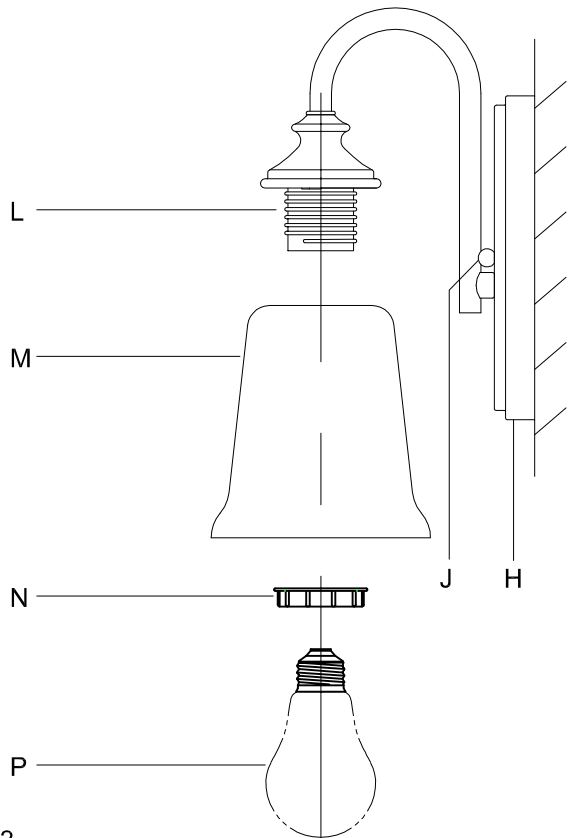

CAUTION - All glass is fragile, use care when handling Glass component(s) and or Lamp(s).

CANOPY MOUNTING & WIRE CONNECTION ASSEMBLY STEPS:

1. D,E → A
2. K → D
3. B,A → C
4. F → G
5. H,J → D

FIXTURE ASSEMBLY STEPS:

1. M,N → L
2. P → L

B, C, G & P
(NOT FURNISHED)
(NO INCLUIDA)
(NON FOURNIE)

P300024

P300025

Instructions d'Assemblage et Installation

Mise en garde: Lire les instructions avec soin et couper le courant au disjoncteur central avant de commencer l'installation.