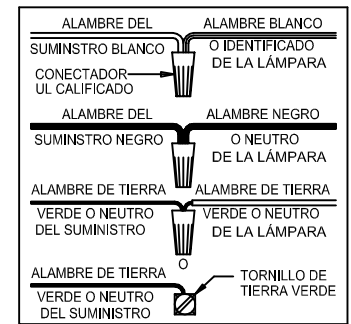

ASSEMBLY STEPS:
PASOS PARA ENSAMBLAR:
MODE D'ASSEMBLAGE:

1. D,E → A
2. B,A → C
3. Y,Z,H → D (TO LOCK) (APRETAR) (À VERROUILLER)
4. Z → H
5. L → M
6. K,J → L
7. L → H
8. F → L,K,J,H,D
9. F → G
10. J,K → H
11. V → W
12. S,T → W
13. U → W
14. W,X → P

ADJUST HEIGHT WITH "D"
 Y → A (TO LOCK)
 AJUSTA LA ALTURA CON "D"
 Y → A (APRETAR)
 RÉGLEZ LA HAUTEUR AVEC "D"
 Y → A (À VERROUILLER)

**B, C, & G
 (NOT FURNISHED)
 (NO INCLUIDA)
 (NON FOURNIE)**

Instrucciones de ensamblaje e instalación

PRECAUCION - El vidrio es frágil; tenga cuidado al manipular el (los) elemento(s) de vidrio y/o la(s) bombilla(s).

Instructions d'Assemblage et Installation

Mise en garde: Lire les instructions avec soin et couper le courant au disjoncteur central avant de commencer l'installation.