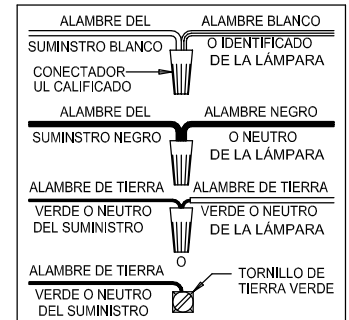

Instrucciones de ensamblaje e instalación

Precaución: Lea cuidadosamente las instrucciones y desconecte la electricidad del cortacircuitos principal antes de iniciar la instalación.

ADVERTENCIA - Si usa algún dispositivo especial de control con este aparato de luz, siga las instrucciones cuidadosamente para asegurar la completa conformidad con los requisitos N.E.C. Si existe alguna duda, contacte un electricista calificado.

ADVERTENCIA - Este producto contiene sustancias químicas que según el Estado de California causa cáncer, defectos de nacimiento y (o) daño al sistema reproductor. Lavarse bien las manos después de instalar, manipular, limpiar o tocar de manera alguna este producto.

PRECAUCION - El vidrio es frágil; tenga cuidado al manipular el (los) elemento(s) de vidrio y/o la(s) bombilla(s).