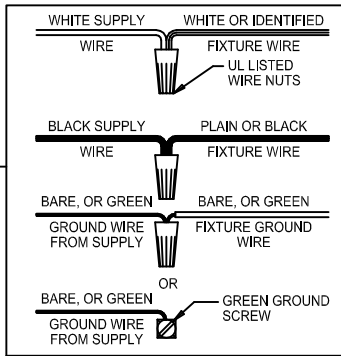

CAUTION - All glass is fragile, use care when handling Glass component(s) and or Lamp(s).

ASSEMBLY STEPS:

PASOS PARA ENSAMBLAR:

MODE D'ASSEMBLAGE:

1. E → C
2. Ø (0.144)(3.6mm) → 
3. E ← C
4. Ø (0.144)(3.6mm) → 
5. A → B → 
6. E → C
7. D → E, C
8. G → F
9. K, J → H

B, C & G
(NOT FURNISHED)
(NO INCLUIDA)
(NON FOURNIE)

Instrucciones de ensamblaje e instalación

Precaución: Lea cuidadosamente las instrucciones y desconecte la electricidad del cortacircuitos principal antes de iniciar la instalación.