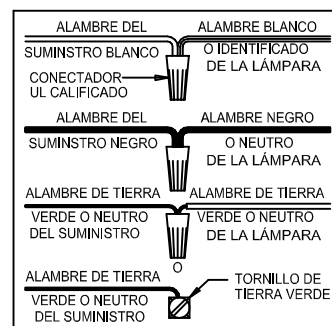

Instrucciones de ensamblaje e instalación

Precaución: Lea cuidadosamente las instrucciones y desconecte la electricidad del cortacircuitos principal antes de iniciar la instalación.

*****
ADVERTENCIA - Si usa algún dispositivo especial de control con este aparato de luz, siga las instrucciones cuidadosamente para asegurar la completa conformidad con los requisitos N.E.C. Si existe alguna duda, contacte un electricista calificado.

ADVERTENCIA - Este producto contiene sustancias químicas que según el Estado de California causa cáncer, defectos de nacimiento y (o) daño al sistema reproductor. Lavarse bien las manos después de instalar, manipular, limpiar o tocar de manera alguna este producto.

PRECAUCION - El vidrio es frágil; tenga cuidado al manipular el (los) elemento(s) de vidrio y/o la(s) bombilla(s).

*****

Instructions d'Assemblage et Installation

Mise en garde: Lire les instructions avec soin et couper le courant au disjoncteur central avant de commencer l'installation.

*****

AVERTISSEMENT - S'il y a d'autres mécanismes régulateurs qui s'emploient avec ce dispositif, suivre soigneusement les instructions pour satisfaire aux exigences NEC. Si vous avez des questions, consulter un électricien qualifié.

AVERTISSEMENT - Ce produit contient des composants chimiques qui selon L'état de Californie provoquent un cancer, des infirmités de naissance et (ou) du mal au système reproductif. Il faut laver les mains soigneusement après avoir installé, manipulé, nettoyé, ou autrement touché ce produit.

MISE EN GARDE - Le verre est toujours fragile; maniez le(s) composant(s) et/ou l' (les) ampoule(s) avec prudence.

*****