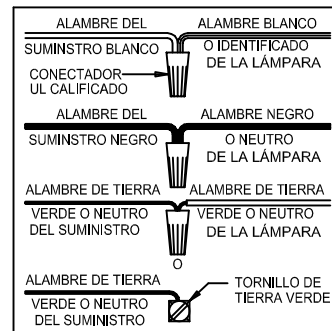

Instrucciones de ensamblaje e instalación

Precaución: Lea cuidadosamente las instrucciones y desconecte la electricidad del cortacircuitos principal antes de iniciar la instalación.

*****
ADVERTENCIA - Si usa algún dispositivo especial de control con este aparato de luz, siga las instrucciones cuidadosamente para asegurar la completa conformidad con los requisitos N.E.C. Si existe alguna duda, contacte un electricista calificado.

ADVERTENCIA - Este producto contiene sustancias químicas que según el Estado de California causa cáncer, defectos de nacimiento y (o) daño al sistema reproductor. Lavarse bien las manos después de instalar, manipular, limpiar o tocar de manera alguna este producto.

PRECAUCION - El vidrio es frágil; tenga cuidado al manipular el (los) elemento(s) de vidrio y/o la(s) bombilla(s).

*****

Instructions d'Assemblage et Installation

Mise en garde: Lire les instructions avec soin et couper le courant au disjoncteur central avant de commencer l'installation.

*****
AVERTISSEMENT - S'il y a d'autres mécanismes régulateurs qui s'emploient avec ce dispositif, suivre soigneusement les instructions pour satisfaire aux exigences NEC. Si vous avez des questions, consulter un électricien qualifié.

AVERTISSEMENT - Ce produit contient des composants chimiques qui selon L'état de Californie provoquent un cancer, des infirmités de naissance et (ou) du mal au système reproductif. Il faut laver les mains soigneusement après avoir installé, manipulé, nettoyé, ou autrement touché ce produit.

MISE EN GARDE - Le verre est toujours fragile; maniez le(s) composant(s) et/ou l' (les) ampoule(s) avec prudence.

*****