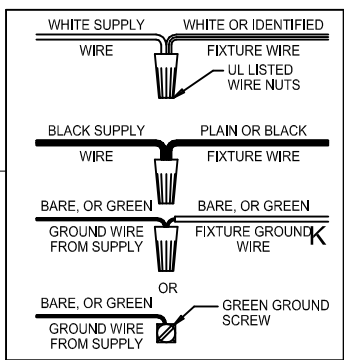

CAUTION - All glass is fragile, use care when handling Glass component(s) and or Lamp(s).

ASSEMBLY STEPS:

PASOS PARA ENSAMBLAR:

MODE D'ASSEMBLAGE:

1. D,E —————> A
2. B,A —————> C
3. F —————> G
4. H,J —————> D
5. P —————> H

**B, C, G & P
(NOT FURNISHED)
(NO INCLUIDA)
(NON FOURNIE)**

Instrucciones de ensamblaje e instalación

Precaución: Lea cuidadosamente las instrucciones y desconecte la electricidad del cortacircuitos principal antes de iniciar la instalación.