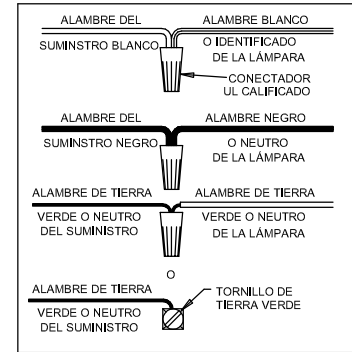

Instrucciones de ensamblaje e instalación

Precaución: Lea cuidadosamente las instrucciones y desconecte la electricidad del cortacircuitos principal antes de iniciar la instalación.

*****
ADVERTENCIA - Si usa algún dispositivo especial de control con este aparato de luz, siga las instrucciones cuidadosamente para asegurar la completa conformidad con los requisitos N.E.C. Si existe alguna duda, contacte un electricista calificado.

ADVERTENCIA - Este producto contiene sustancias químicas que según el Estado de California causa cáncer, defectos de nacimiento y (o) daño al sistema reproductor. Lavarse bien las manos después de instalar, manipular, limpiar o tocar de manera alguna este producto.

PRECAUCION - El vidrio es frágil; tenga cuidado al manipular el (los) elemento(s) de vidrio y/o la(s) bombilla(s).
*****