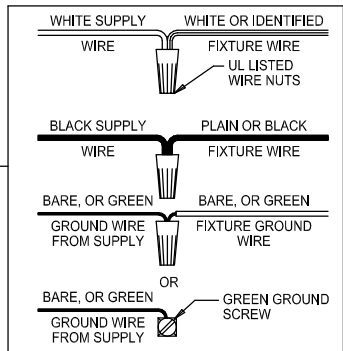

CAUTION - All glass is fragile, use care when handling Glass component(s) and or Lamp(s).

ASSEMBLY STEPS:

PASOS PARA ENSAMBLAR:

MODE D'ASSEMBLAGE:

1. D,E → A
2. B,A → C
3. F → G 
4. H,J → D
5. L,M,N → K
6. P → K

**B, C, G & P
(NOT FURNISHED)
(NO INCLUIDA)
(NON FOURNIE)**

P2070

P2072

Instrucciones de ensamblaje e instalación

Precaución: Lea cuidadosamente las instrucciones y desconecte la electricidad del cortacircuitos principal antes de iniciar la instalación.