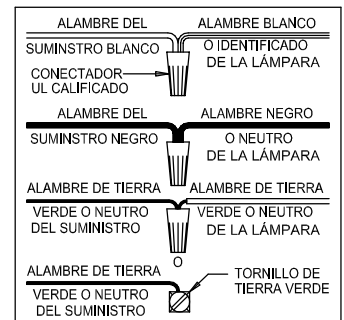

Instrucciones de ensamblaje e instalación

Precaución: Lea cuidadosamente las instrucciones y desconecte la electricidad del cortacircuitos principal antes de iniciar la instalación.

ADVERTENCIA - Si usa algún dispositivo especial de control con este aparato de luz, siga las instrucciones cuidadosamente para asegurar la completa conformidad con los requisitos N.E.C. Si existe alguna duda, contacte un electricista calificado.

ADVERTENCIA - Este producto contiene sustancias químicas que según el Estado de California causa cáncer, defectos de nacimiento y (o) daño al sistema reproductor. Lavarse bien las manos después de instalar, manipular, limpiar o tocar de manera alguna este producto.

PRECAUCION - El vidrio es frágil; tenga cuidado al manipular el (los) elemento(s) de vidrio y/o la(s) bombilla(s).

Instructions d'Assemblage et Installation

Mise en garde: Lire les instructions avec soin et couper le courant au disjoncteur central avant de commencer l'installation.

AVERTISSEMENT - S'il y a d'autres mécanismes régulateurs qui s'emploient avec ce dispositif, suivre soigneusement les instructions pour satisfaire aux exigences NEC. Si vous avez des questions, consulter un électricien qualifié.

AVERTISSEMENT - Ce produit contient des composants chimiques qui selon L'état de Californie provoquent un cancer, des infirmités de naissance et (ou) du mal au système reproductif. Il faut laver les mains soigneusement après avoir installé, manipulé, nettoyé, ou autrement touché ce produit.

MISE EN GARDE - Le verre est toujours fragile; maniez le(s) composant(s) et/ou l' (les) ampoule(s) avec prudence.