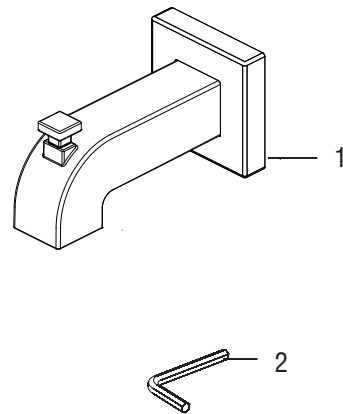

## Parts Breakdown

PFTS38 - KELPER

## DIVERTER TUB SPOUT

### Model Numbers

PFTS38CP	Chrome
PFTS38ZBN	Brushed nickel
PFTS38MB	Matte black

PFTS38CP

No.	Item	Part Number	Material Type
1	Spout	PFTS38	Zinc alloy
2	2.5mm Hex allen wrench	OBPF1RP70221	Steel