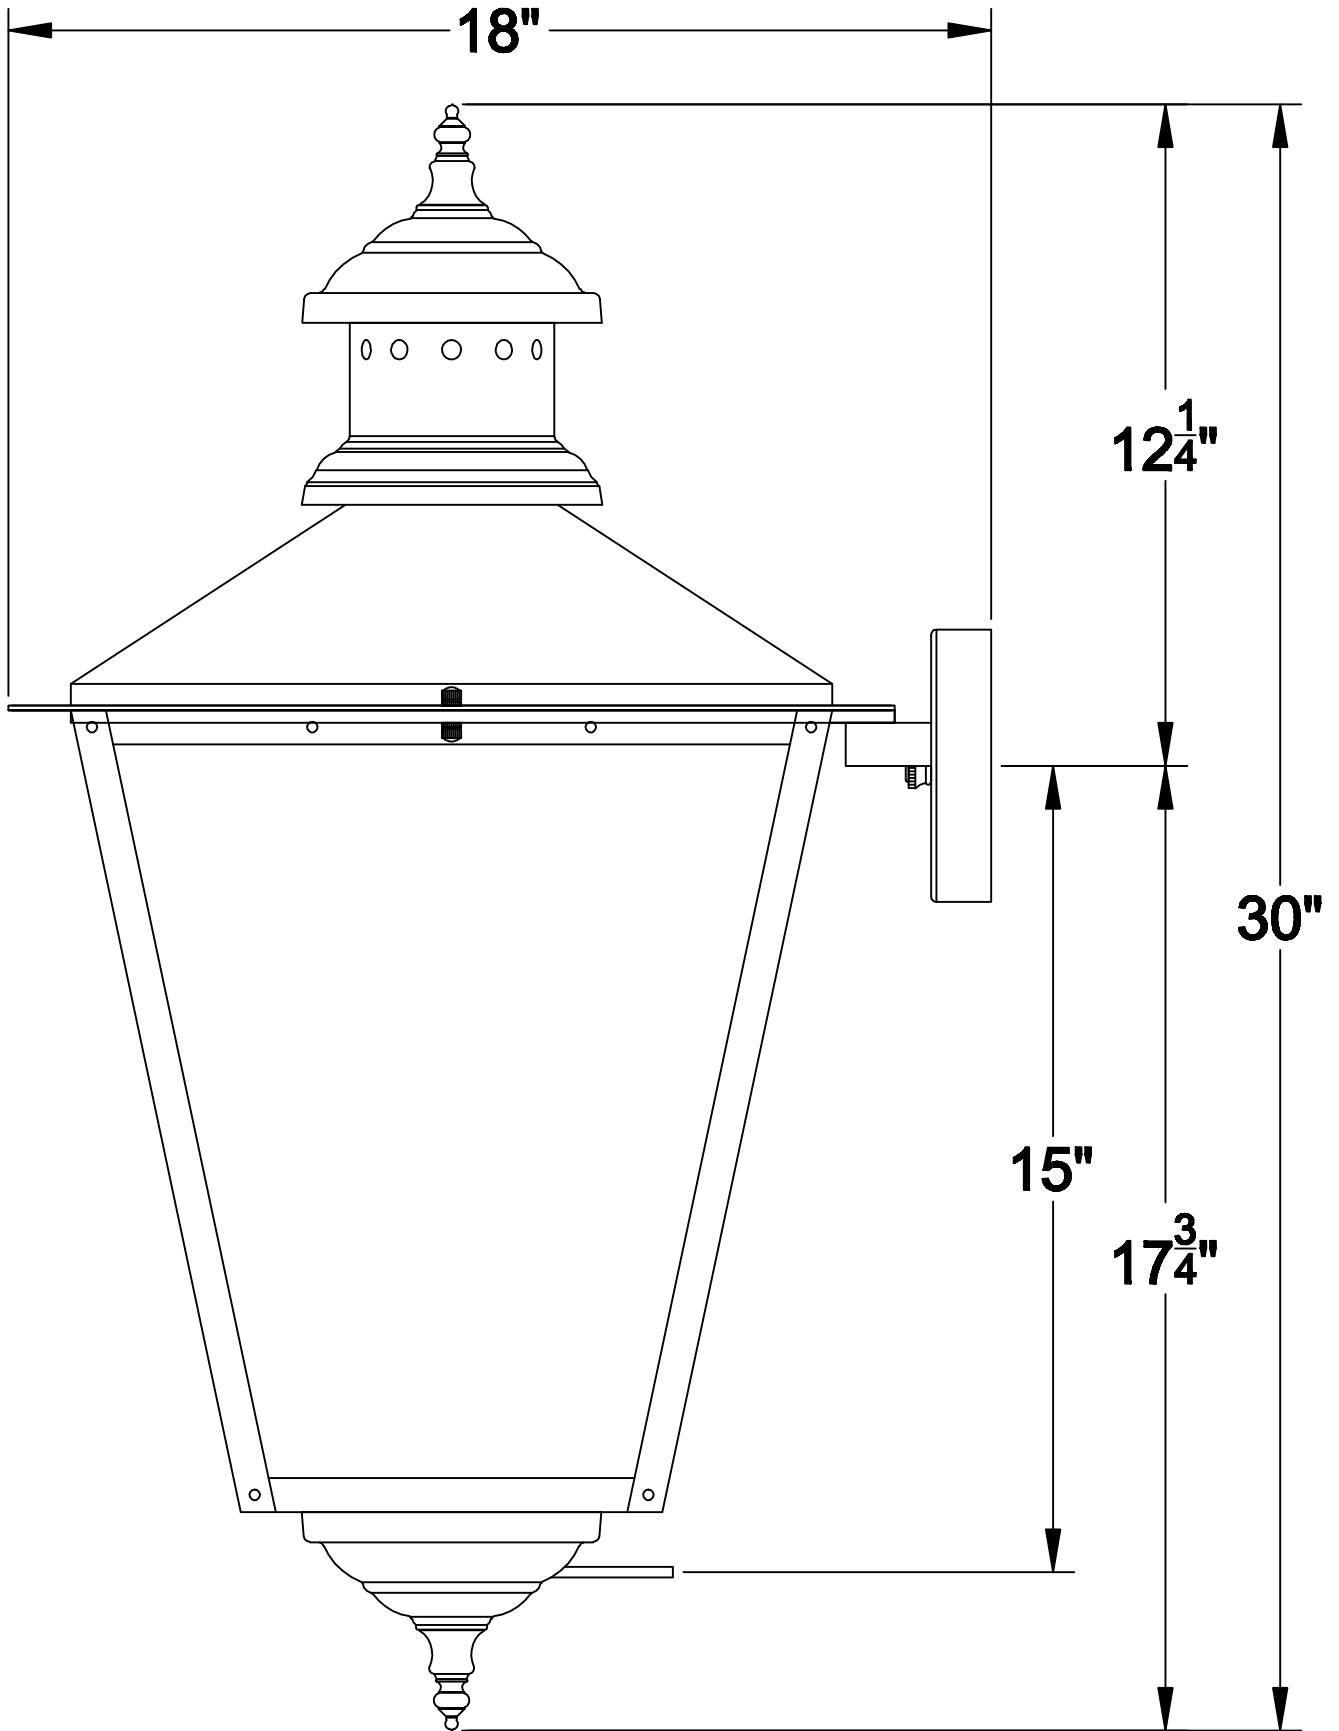

SV-30

Side