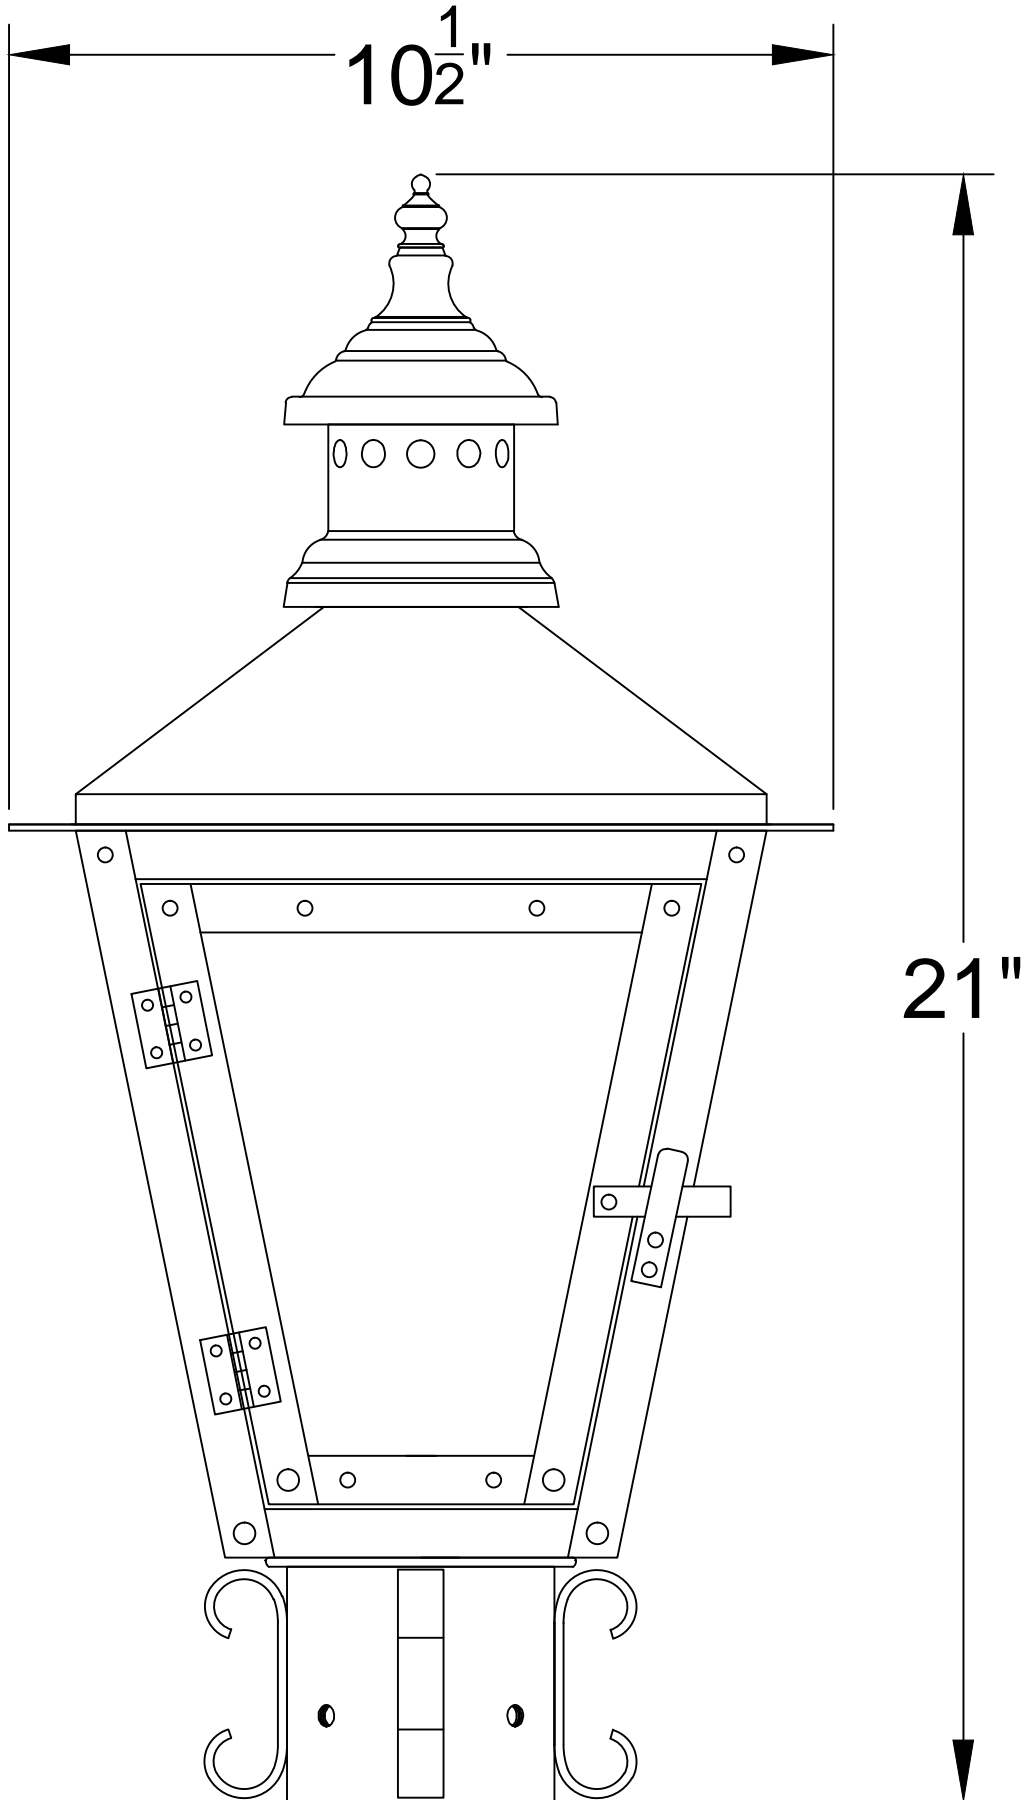

SV-22

PM