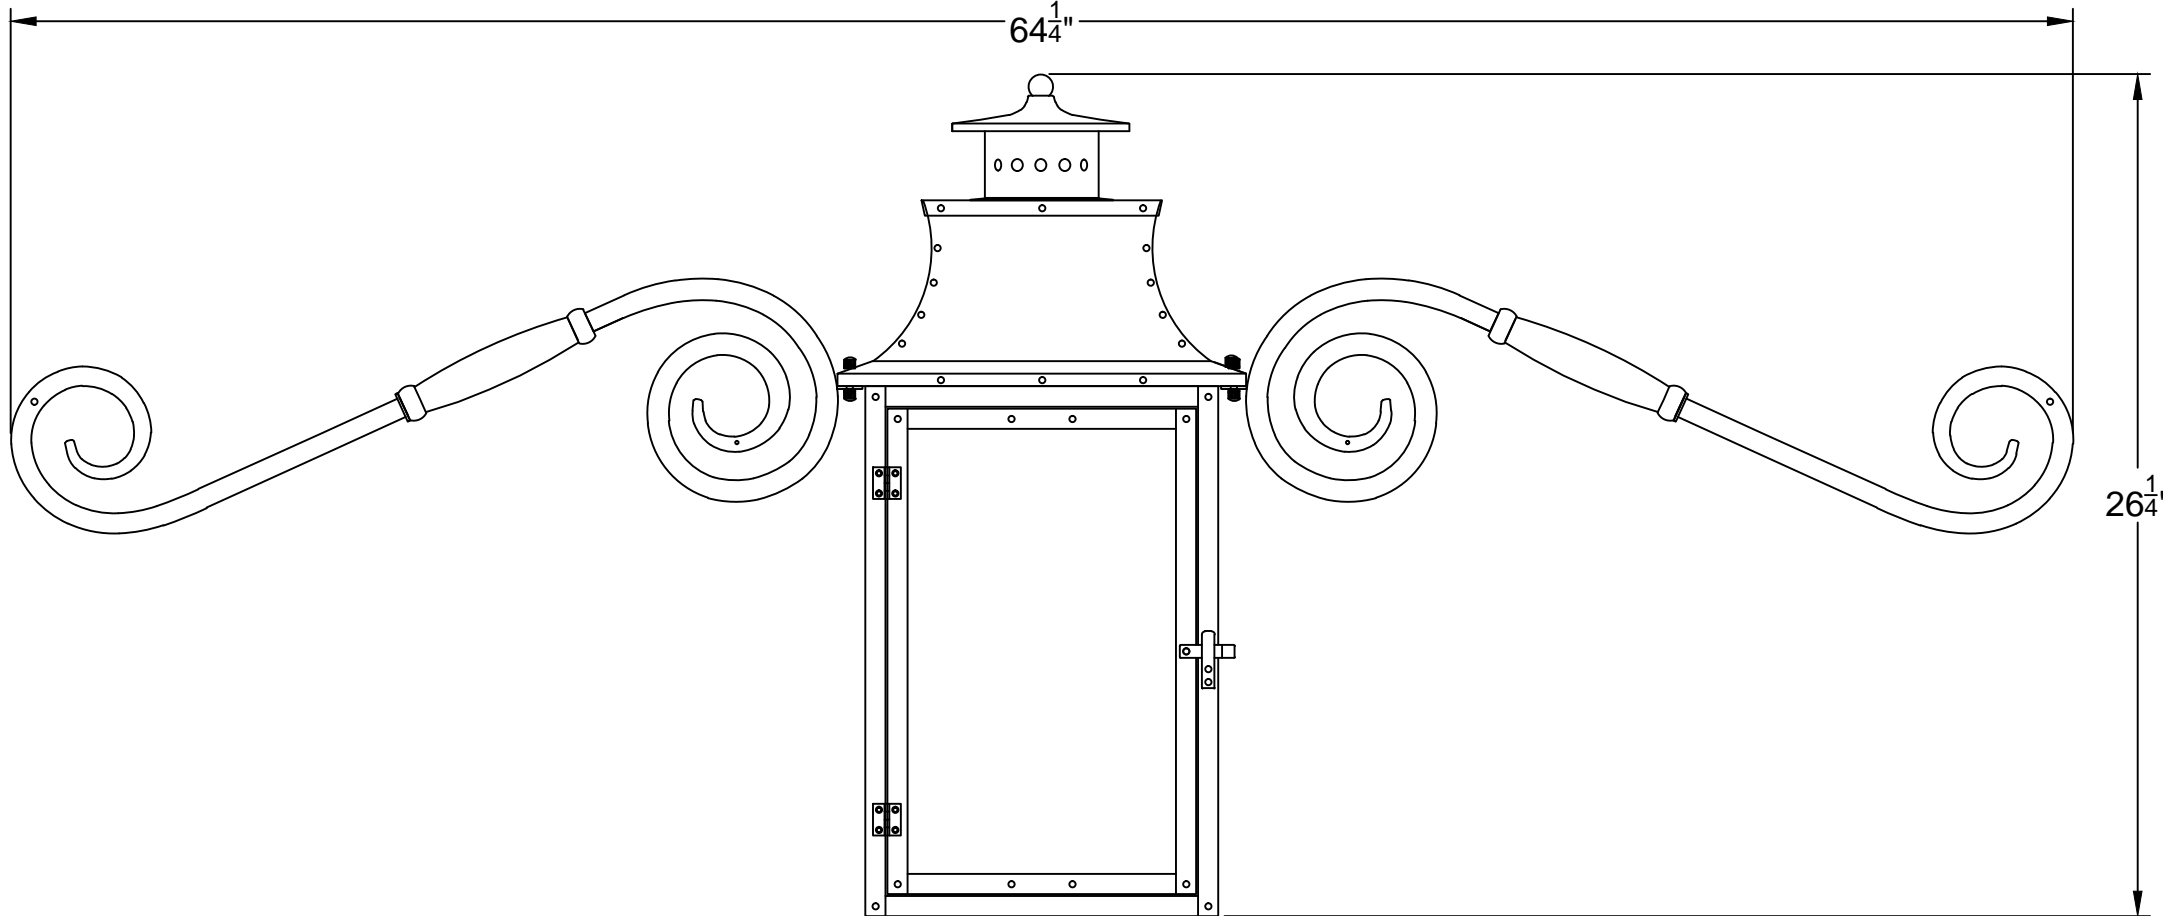

RL-26

64¹/₄"

26¹/₄"

MU