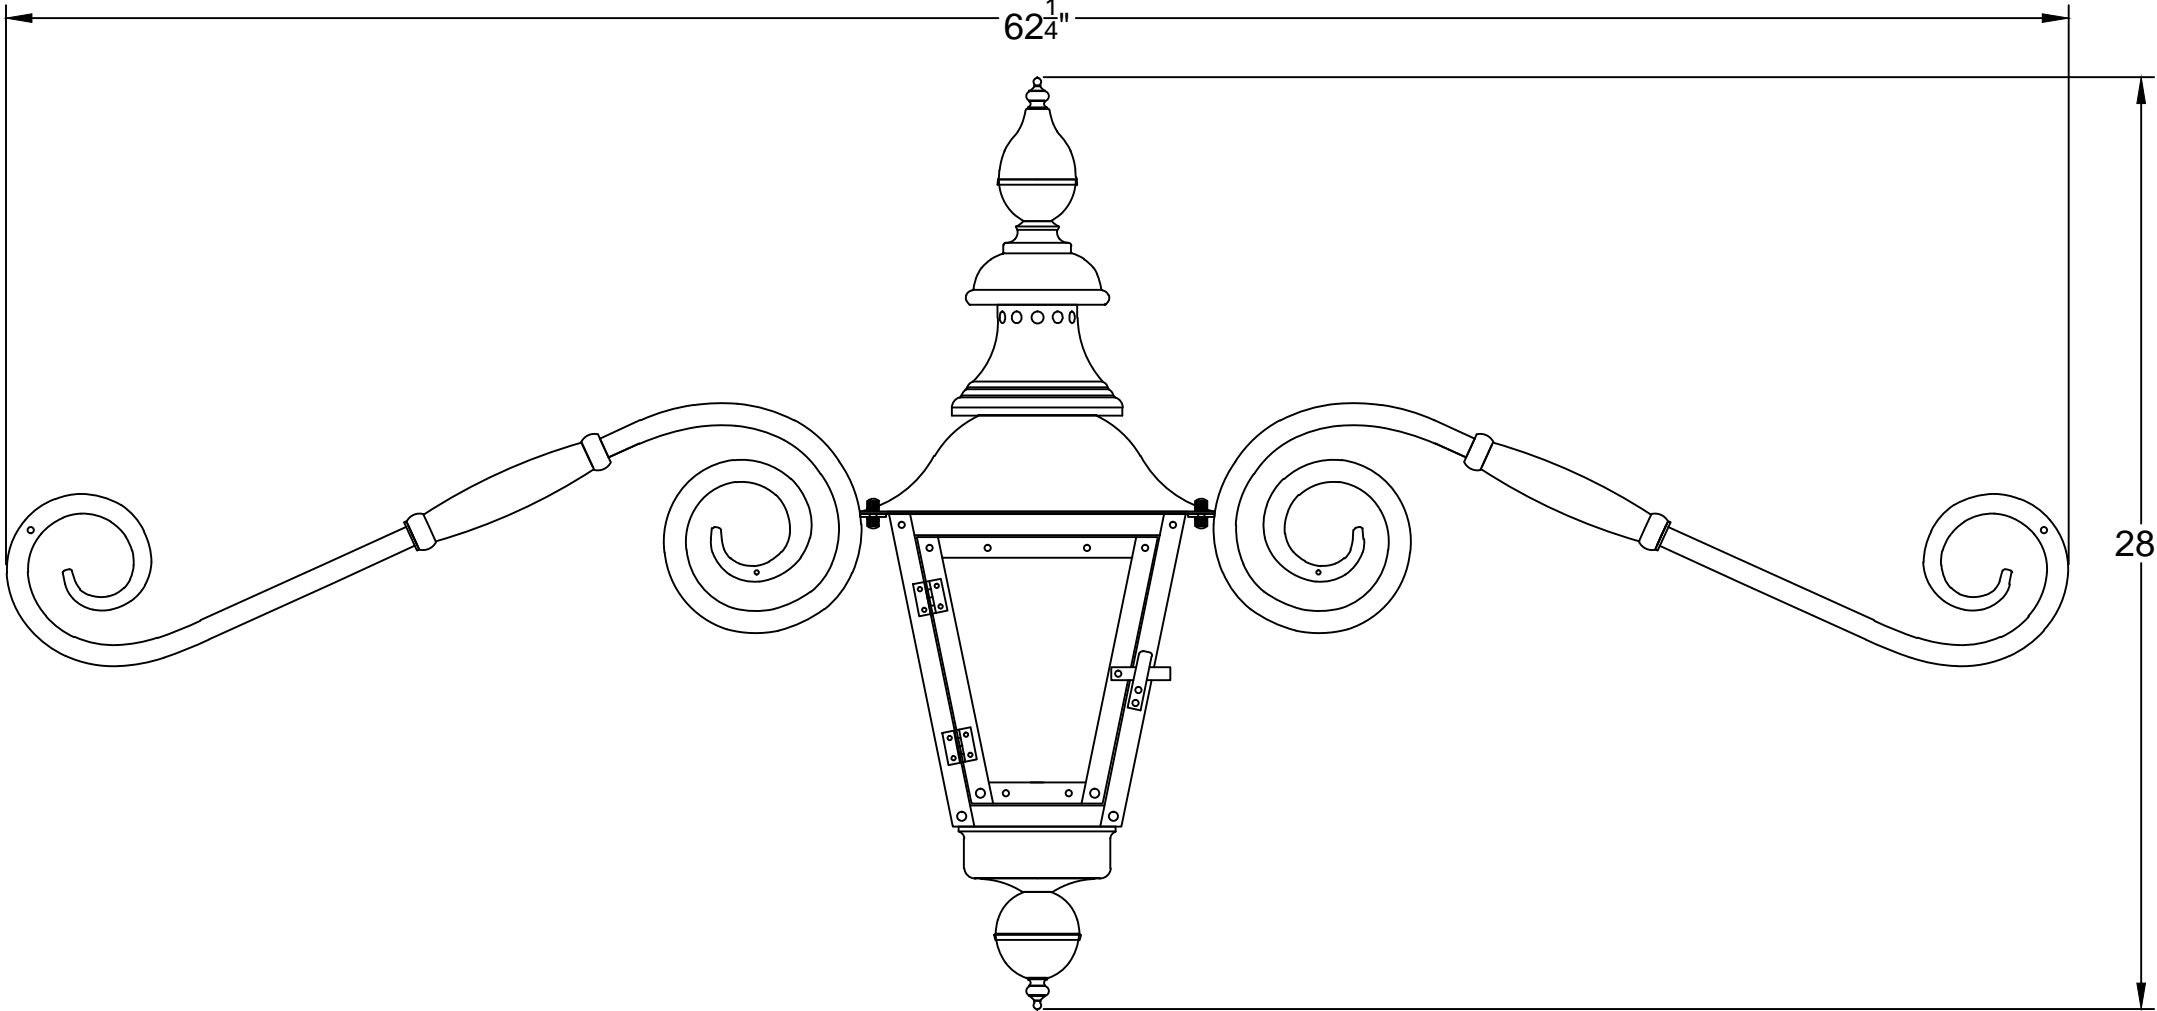

OA-28

62¹/₄"

28"

MU