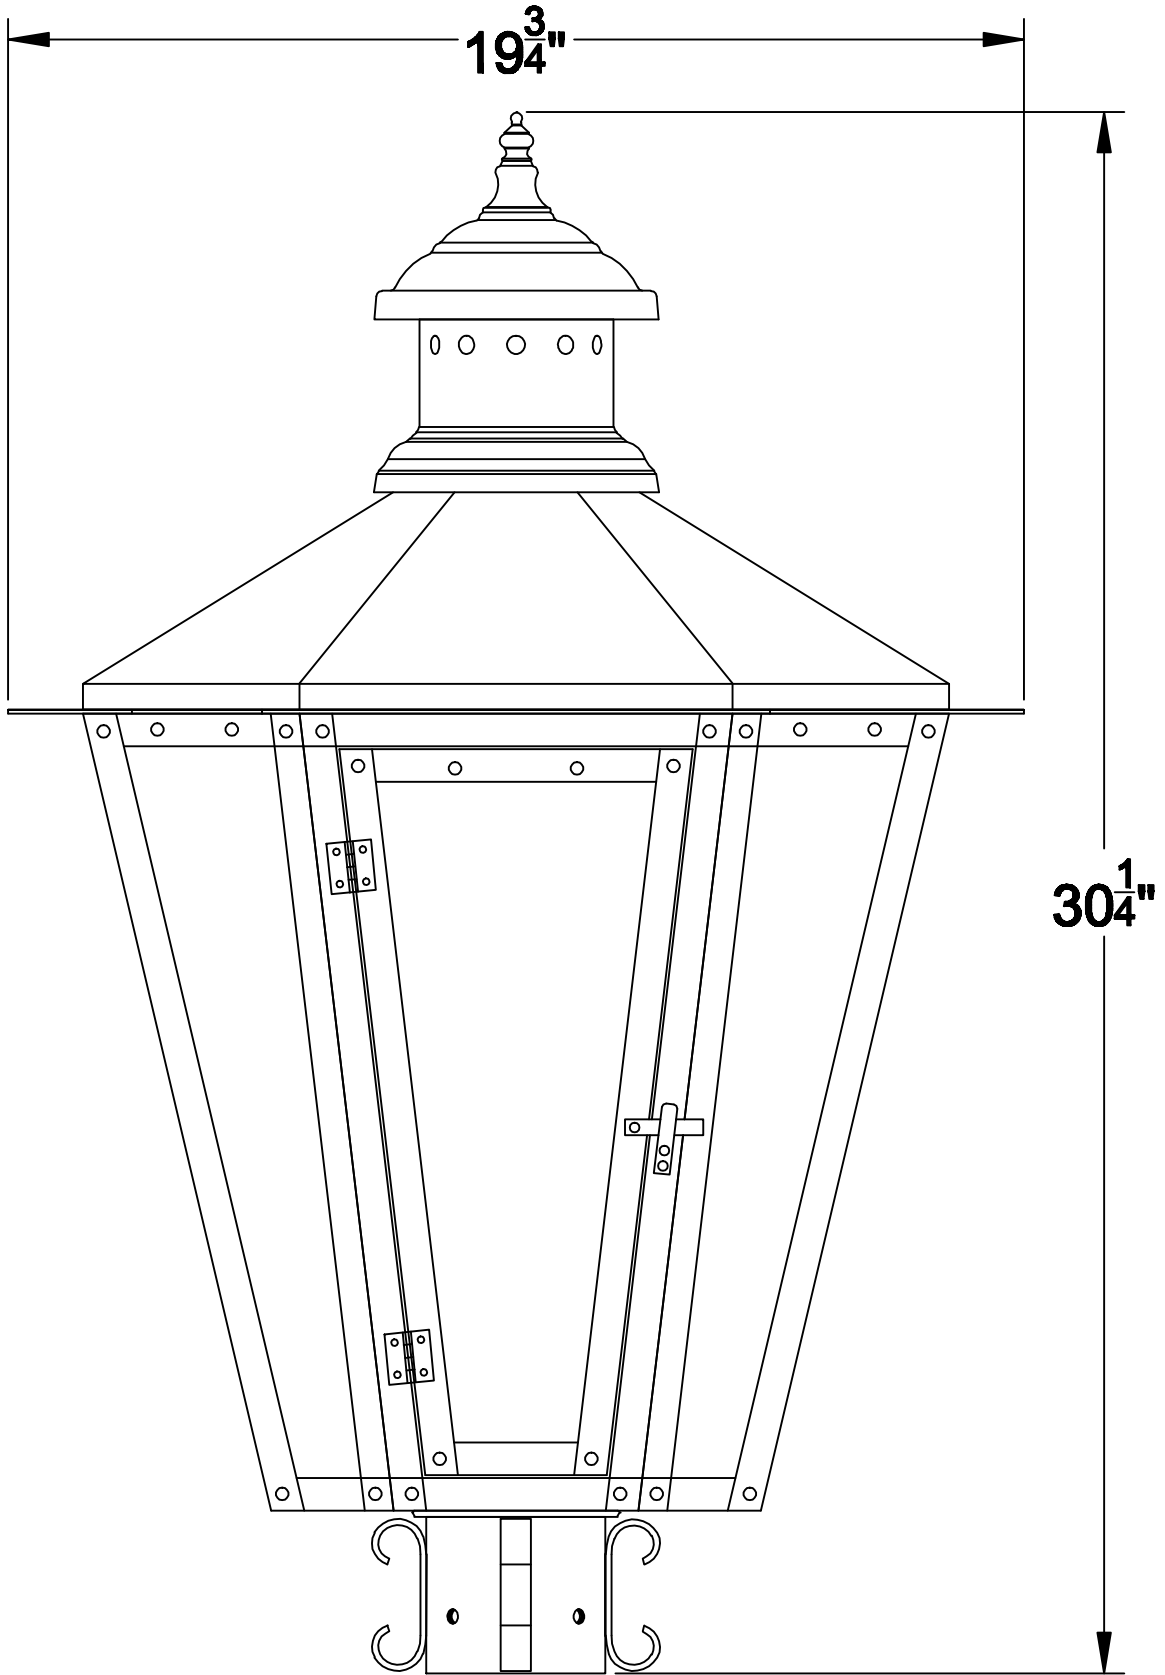

NW-32

PM